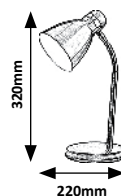

CLARK

4255

4205

4206

4207

4208

4255

☒ E27 / 1x max. 40W
IP20 •
chrome

5 998250 342559

4205

☒ E14 / 1x max. 40W
IP20 •
white/chrome

5 998250 342054

4206

☒ E14 / 1x max. 40W
IP20 •
silver/chrome

5 998250 342061

4207