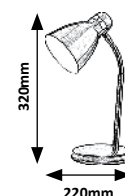

CLARK

4255

4205

4206

4207

4208

4255

☒ E27 / 1x max. 40W
IP20 •
chrome

5 998250 342559

4205

☒ E14 / 1x max. 40W
IP20 •
white/chrome

5 998250 342054

4206

☒ E14 / 1x max. 40W
IP20 •
silver/chrome

5 998250 342061

4207