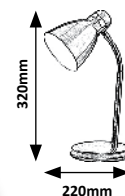

CLARK

4255

4205

4206

4207

4208

4255

☒ E27 / 1x max. 40W
IP20 •
chrome

5 998250 342559

4205

☒ E14 / 1x max. 40W
IP20 •
white/chrome

5 998250 342054

4206

☒ E14 / 1x max. 40W
IP20 •
silver/chrome

5 998250 342061

4207