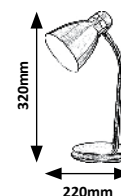

CLARK

4255

4205

4206

4207

4208

4255

☒ E27 / 1x max. 40W
IP20 •
chrome

5 998250 342559

4205

☒ E14 / 1x max. 40W
IP20 •
white/chrome

5 998250 342054

4206

☒ E14 / 1x max. 40W
IP20 •
silver/chrome

5 998250 342061

4207

☒ E14 / 1x max. 40W
IP20 •
blue/chrome

5 998250 342078

4208

☒ E14 / 1x max. 40W
IP20 •
green/chrome

5 998250 342085