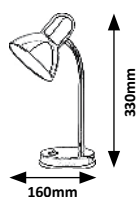

CLARK

4255

4205

4206

4207

4208

4255

☒ E27 / 1x max. 40W
IP20 •
chrome

5 998250 342559

4205

☒ E14 / 1x max. 40W
IP20 •
white/chrome

5 998250 342054

4206

☒ E14 / 1x max. 40W
IP20 •
silver/chrome

5 998250 342061

4207

☒ E14 / 1x max. 40W
IP20 •
blue/chrome

5 998250 342078

4208

☒ E14 / 1x max. 40W
IP20 •
green/chrome

5 998250 342085