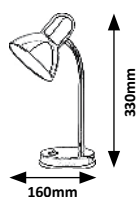

CLARK

4255

4205

4206

4207

4208

4255

☒ E27 / 1x max. 40W
IP20 • chrome

5 998250 342559

4205

☒ E14 / 1x max. 40W
IP20 • white/chrome

5 998250 342054

4206

☒ E14 / 1x max. 40W
IP20 • silver/chrome

5 998250 342061

4207

☒ E14 / 1x max. 40W
IP20 • blue/chrome

5 998250 342078

4208

☒ E14 / 1x max. 40W
IP20 • green/chrome

5 998250 342085