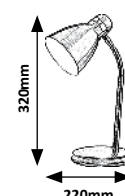

CLARK

4255

4205

4206

4207

4208

4255

☒ E27 / 1x max. 40W
IP20 • chrome

5 998250 342559

4205

☒ E14 / 1x max. 40W
IP20 • white/chrome

5 998250 342054

4206

☒ E14 / 1x max. 40W
IP20 • silver/chrome

5 998250 342061

4207

☒ E14 / 1x max. 40W
IP20 • blue/chrome

5 998250 342078

4208

☒ E14 / 1x max. 40W
IP20 • green/chrome

5 998250 342085