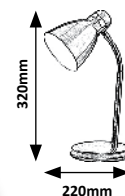

CLARK

4255

4205

4206

4207

4208

4255

☒ E27 / 1x max. 40W
IP20 • chrome

5 998250 342559

4205

☒ E14 / 1x max. 40W
IP20 • white/chrome

5 998250 342054

4206

☒ E14 / 1x max. 40W
IP20 • silver/chrome

5 998250 342061

4207