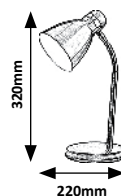

CLARK

4255

4205

4206

4207

4208

4255

☒ E27 / 1x max. 40W
IP20 • chrome

5 998250 342559

4205

☒ E14 / 1x max. 40W
IP20 • white/chrome

5 998250 342054

4206

☒ E14 / 1x max. 40W
IP20 • silver/chrome

5 998250 342061

4207