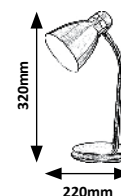

CLARK

4255

4205

4206

4207

4208

4255

☒ E27 / 1x max. 40W
IP20 • chrome

5 998250 342559

4205

☒ E14 / 1x max. 40W
IP20 • white/chrome

5 998250 342054

4206

☒ E14 / 1x max. 40W
IP20 • silver/chrome

5 998250 342061

4207

☒ E14 / 1x max. 40W
IP20 • blue/chrome

5 998250 342078

4208

☒ E14 / 1x max. 40W
IP20 • green/chrome

5 998250 342085