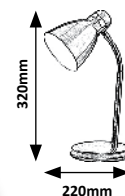

# CLARK

**4255**

**4205**

**4206**

**4207**

**4208**

**4255**

☒ E27 / 1x max. 40W  
IP20 •   
chrome

5 998250 342559

**4205**

☒ E14 / 1x max. 40W  
IP20 •   
white/chrome

5 998250 342054

**4206**

☒ E14 / 1x max. 40W  
IP20 •   
silver/chrome

5 998250 342061

**4207**

☒ E14 / 1x max. 40W  
IP20 •   
blue/chrome

5 998250 342078

**4208**

☒ E14 / 1x max. 40W  
IP20 •   
green/chrome

5 998250 342085