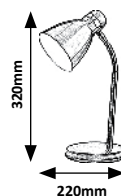

# CLARK

**4255**

**4205**

**4206**

**4207**

**4208**

**4255**

☒ E27 / 1x max. 40W  
IP20 •   
chrome

5 998250 342559

**4205**

☒ E14 / 1x max. 40W  
IP20 •   
white/chrome

5 998250 342054

**4206**

☒ E14 / 1x max. 40W  
IP20 •   
silver/chrome

5 998250 342061

**4207**

☒ E14 / 1x max. 40W  
IP20 •   
blue/chrome

5 998250 342078

**4208**

☒ E14 / 1x max. 40W  
IP20 •   
green/chrome

5 998250 342085