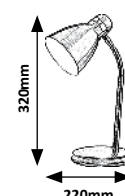

# CLARK

**4255**

**4205**

**4206**

**4207**

**4208**

**4255**

☒ E27 / 1x max. 40W  
IP20 •   
chrome

5 998250 342559

**4205**

☒ E14 / 1x max. 40W  
IP20 •   
white/chrome

5 998250 342054

**4206**

☒ E14 / 1x max. 40W  
IP20 •   
silver/chrome

5 998250 342061

**4207**

☒ E14 / 1x max. 40W  
IP20 •   
blue/chrome

5 998250 342078

**4208**

☒ E14 / 1x max. 40W  
IP20 •   
green/chrome

5 998250 342085