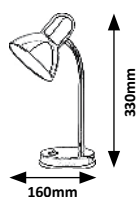

# CLARK

**4255**

**4205**

**4206**

**4207**

**4208**

**4255**

☒ E27 / 1x max. 40W  
IP20 •   
chrome

5 998250 342559

**4205**

☒ E14 / 1x max. 40W  
IP20 •   
white/chrome

5 998250 342054

**4206**

☒ E14 / 1x max. 40W  
IP20 •   
silver/chrome

5 998250 342061

**4207**

☒ E14 / 1x max. 40W  
IP20 •   
blue/chrome

5 998250 342078

**4208**

☒ E14 / 1x max. 40W  
IP20 •   
green/chrome

5 998250 342085