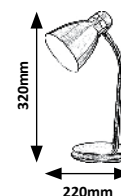

# CLARK

**4255**

**4205**

**4206**

**4207**

**4208**

**4255**

☒ E27 / 1x max. 40W  
IP20 •   
chrome

5 998250 342559

**4205**

☒ E14 / 1x max. 40W  
IP20 •   
white/chrome

5 998250 342054

**4206**

☒ E14 / 1x max. 40W  
IP20 •   
silver/chrome

5 998250 342061

**4207**

☒ E14 / 1x max. 40W  
IP20 •   
blue/chrome

5 998250 342078

**4208**

☒ E14 / 1x max. 40W  
IP20 •   
green/chrome

5 998250 342085