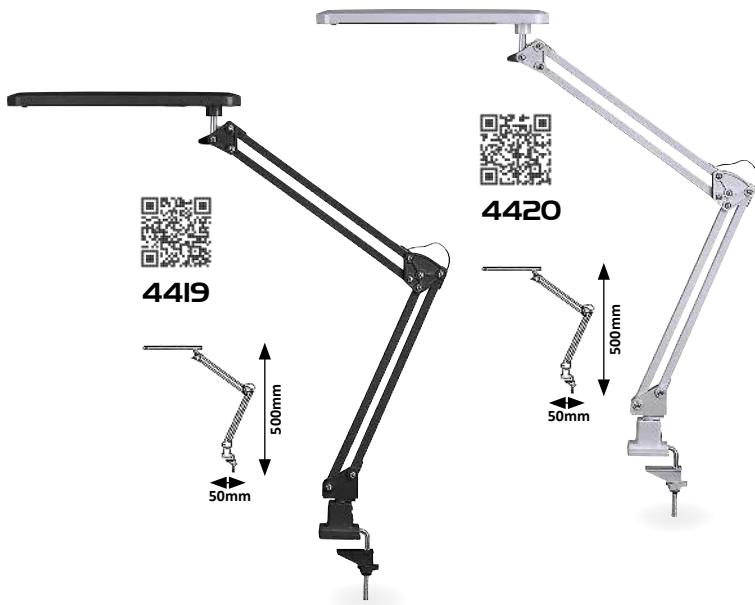

RAUL

4419

4420

RONALD

4334

4335

4419

(M P)

LED / 6W
(350lm, 4500K) incl.
IP20 • black

5 998250 344195

4420

(M P)

LED / 6W
(350lm, 4500K) incl.
IP20 • silver

5 998250 344201

4334

(P)

LED / 5W
(350lm, 6400K) incl.
IP20 • black

5 998250 343341

4335

(P)

LED / 5W
(350lm, 6400K) incl.
IP20 • silver

5 998250 343358