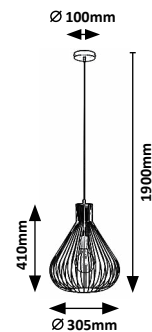

SOMBERO

IDUNA

ZILLE

72004

4347

4754

72004 (M)

☒ E27 / 1x max. 60W
IP20
matte black

5 996595 720049

4347 (M)

☒ E27 / 1x max. 60W
IP20
matte black

5 998250 343471

4754 (M)

☒ E27 / 1x max. 40W
IP20
red/matte black

5 998250 347547