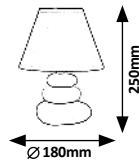

SONAL

4548

4549

EVELYN

4372

SALEM

4948

4949

4950

4548 (C) (T)

☒ E14 / 1x max. 40W
IP20 • □
19807
silver/white

4549 (C) (T)

☒ E14 / 1x max. 40W
IP20 • □
19808
gold/black

4372 (C) (T)

☒ E14 / 1x max. 40W
IP20 • □
19383
chrome/black

4948 (C) (T)

☒ E14 / 1x max. 40W
IP20 • □
19165
white/grey

4949 (C) (T)

☒ E14 / 1x max. 40W
IP20 • □
19157
white/silver

4950 (C) (T)

☒ E14 / 1x max. 40W
IP20 • □
19160
black/silver