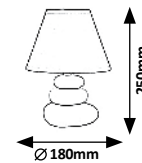

4950

4548 (C) (T)

☒ E14 / 1x max. 40W
IP20 • □
19807
silver/white

4549 (C) (T)

☒ E14 / 1x max. 40W
IP20 • □
19808
gold/black

4372 (C) (T)

☒ E14 / 1x max. 40W
IP20 • □
19383
chrome/black

4948 (C) (T)

☒ E14 / 1x max. 40W
IP20 • □
19165
white/grey

4949 (C) (T)

☒ E14 / 1x max. 40W
IP20 • □
19157
white/silver

4950 (C) (T)

☒ E14 / 1x max. 40W
IP20 • □
19160
black/silver