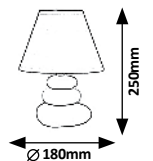

4950

4548 (C) (T)

☒ E14 / 1x max. 40W
IP20 • □
19807
silver/white

4549 (C) (T)

☒ E14 / 1x max. 40W
IP20 • □
19808
gold/black

4372 (C) (T)

☒ E14 / 1x max. 40W
IP20 • □
19383
chrome/black

4948 (C) (T)

☒ E14 / 1x max. 40W
IP20 • □
19165
white/grey

4949 (C) (T)

☒ E14 / 1x max. 40W
IP20 • □
19157
white/silver

4950 (C) (T)

☒ E14 / 1x max. 40W
IP20 • □
19160
black/silver