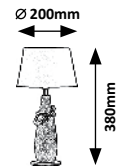

SONAL

4548

4549

EVELYN

4372

SALEM

4948

4949

4950

4548 (C) (T)

☒ E14 / 1x max. 40W
IP20 • □
19807
silver/white

4549 (C) (T)

☒ E14 / 1x max. 40W
IP20 • □
19808
gold/black

4372 (C) (T)

☒ E14 / 1x max. 40W
IP20 • □
19383
chrome/black

4948 (C) (T)