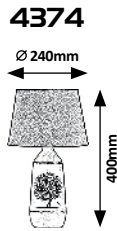

DORA

DORKA

PETRA

SOPHIE

4374 (C) (T)

☒ E27 / 1x max. 40W
IP20 •
19384
white/grey

4605 (C) (T)

☒ E14 / 1x max. 40W
IP20 •
19550
brown

4386 (C) (T)

☒ E14 / 1x max. 40W
IP20 •
19465
beige/grey

4398 (C) (T)

☒ E14 / 1x max. 40W
IP20 •
19547
white/black