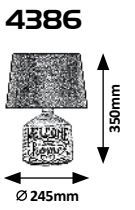

DORA

DORKA

PETRA

SOPHIE

4374 (C) (T)

☒ E27 / 1x max. 40W
IP20 •
19384
white/grey

4605 (C) (T)

☒ E14 / 1x max. 40W
IP20 •
19550
brown

4386 (C) (T)

☒ E14 / 1x max. 40W
IP20 •
19465
beige/grey

4398 (C) (T)

☒ E14 / 1x max. 40W
IP20 •
19547
white/black