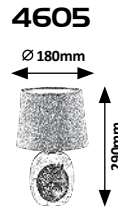

DORA

DORKA

PETRA

SOPHIE

4374 (C) (T)

☒ E27 / 1x max. 40W
IP20 •
19384
white/grey

4605 (C) (T)

☒ E14 / 1x max. 40W
IP20 •
19550
brown

4386 (C) (T)

☒ E14 / 1x max. 40W
IP20 •
19465
beige/grey

4398 (C) (T)

☒ E14 / 1x max. 40W
IP20 •
19547
white/black