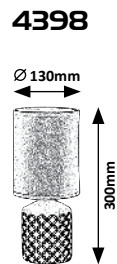

DORA

DORKA

PETRA

SOPHIE

4374 (C) (T)

☒ E27 / 1x max. 40W
IP20 •
19384
white/grey

4605 (C) (T)

☒ E14 / 1x max. 40W
IP20 •
19550
brown

4386 (C) (T)

☒ E14 / 1x max. 40W
IP20 •
19465
beige/grey

4398 (C) (T)

☒ E14 / 1x max. 40W
IP20 •
19547
white/black