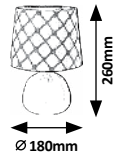

ELLIE

4379

4380

4384

4379 (C) (T)

☒ E14 / 1x max. 40W
 IP20 •
 19458
 white

5 998250 343792

4380 (C) (T)

☒ E14 / 1x max. 40W
 IP20 •
 19459
 beige

5 998250 343808

4384 (C) (T)

☒ E14 / 1x max. 40W
 IP20 •
 19463
 rose

5 998250 343846