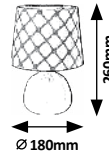

ELLIE

4379

4380

4384

4379 (C) (T)

☒ E14 / 1x max. 40W
 IP20 •
 19458
 white

5 998250 343792

4380 (C) (T)

☒ E14 / 1x max. 40W
 IP20 •
 19459
 beige

5 998250 343808

4384 (C) (T)

☒ E14 / 1x max. 40W
 IP20 •
 19463
 rose

5 998250 343846