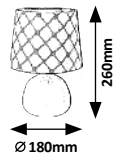

ELLIE

4379

4380

4384

4379 (C) (T)

☒ E14 / 1x max. 40W
 IP20 •
 19458
 white

5 998250 343792

4380 (C) (T)

☒ E14 / 1x max. 40W
 IP20 •
 19459
 beige

5 998250 343808

4384 (C) (T)

☒ E14 / 1x max. 40W
 IP20 •
 19463
 rose

5 998250 343846