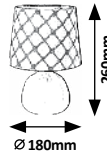

# ELLIE

**4379**

**4380**

**4384**

**4379** (C) (T)

☒ E14 / 1x max. 40W  
IP20 •   
19458  
white

5 998250 343792

**4380** (C) (T)

☒ E14 / 1x max. 40W  
IP20 •   
19459  
beige

5 998250 343808

**4384** (C) (T)

☒ E14 / 1x max. 40W  
IP20 •   
19463  
rose

5 998250 343846