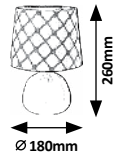

# ELLIE

**4379**

**4380**

**4384**

**4379** (C) (T)

☒ E14 / 1x max. 40W  
IP20 •   
19458  
white

5 998250 343792

**4380** (C) (T)

☒ E14 / 1x max. 40W  
IP20 •   
19459  
beige

5 998250 343808

**4384** (C) (T)

☒ E14 / 1x max. 40W  
IP20 •   
19463  
rose

5 998250 343846