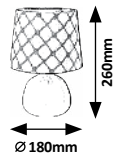

# ELLIE

**4379**

**4380**

**4384**

**4379** (C) (T)

☒ E14 / 1x max. 40W  
IP20 •   
19458  
white

5 998250 343792

**4380** (C) (T)

☒ E14 / 1x max. 40W  
IP20 •   
19459  
beige

5 998250 343808

**4384** (C) (T)

☒ E14 / 1x max. 40W  
IP20 •   
19463  
rose

5 998250 343846