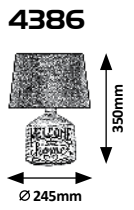

DORA

DORKA

PETRA

SOPHIE

4374 (C) (T)

E27 / 1x max. 40W  
IP20 •   
19384  
white/grey

5 998250 343747

4605 (C) (T)

E14 / 1x max. 40W  
IP20 •   
19550  
brown

5 998250 346052

4386 (C) (T)

E14 / 1x max. 40W  
IP20 •   
19465  
beige/grey

5 998250 343860

4398 (C) (T)

E14 / 1x max. 40W  
IP20 •   
19547  
white/black

5 998250 343983