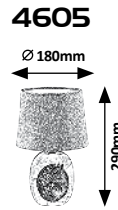

DORA

DORKA

PETRA

SOPHIE

4374 (C) (T)

E27 / 1x max. 40W  
IP20 •   
19384  
white/grey

5 998250 343747

4605 (C) (T)

E14 / 1x max. 40W  
IP20 •   
19550  
brown

5 998250 346052

4386 (C) (T)

E14 / 1x max. 40W  
IP20 •   
19465  
beige/grey

5 998250 343860

4398 (C) (T)

E14 / 1x max. 40W  
IP20 •   
19547  
white/black

5 998250 343983