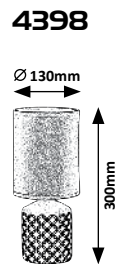

DORA

DORKA

PETRA

SOPHIE

4374 (C) (T)

E27 / 1x max. 40W  
IP20 •   
19384  
white/grey

5 998250 343747

4605 (C) (T)

E14 / 1x max. 40W  
IP20 •   
19550  
brown

5 998250 346052

4386 (C) (T)

E14 / 1x max. 40W  
IP20 •   
19465  
beige/grey

5 998250 343860

4398 (C) (T)

E14 / 1x max. 40W  
IP20 •   
19547  
white/black

5 998250 343983