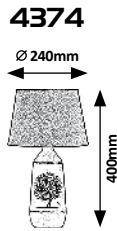

DORA

DORKA

PETRA

SOPHIE

4374 (C) (T)

E27 / 1x max. 40W  
IP20 •   
19384  
white/grey

5 998250 343747

4605 (C) (T)

E14 / 1x max. 40W  
IP20 •   
19550  
brown

5 998250 346052

4386 (C) (T)

E14 / 1x max. 40W  
IP20 •   
19465  
beige/grey

5 998250 343860

4398 (C) (T)

E14 / 1x max. 40W  
IP20 •   
19547  
white/black

5 998250 343983