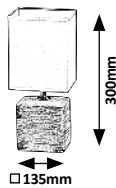

# MOLLY

4391

4392

# ORLANDO

4458

4928

4929

4930

4391 (C T)

⊗ E14 / 1x max. 40W  
IP20 • □  
19470  
beige/white

4392 (C T)