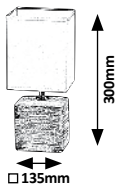

# ORLANDO

4458

4928

4929

4930

4391 (C T)

⊗ E14 / 1x max. 40W  
IP20 • □  
19470  
beige/white

4392 (C T)