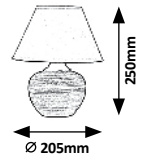

# MOLLY

4391

4392

# ORLANDO

4458

4928

4929

4930

4391 (C T)

⊗ E14 / 1x max. 40W  
IP20 • □  
19470  
beige/white

4392 (C T)