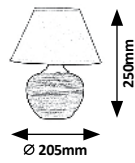

# MOLLY

4391

4392

# ORLANDO

4458

4928

4929

4930

4391 (C T)

⊗ E14 / 1x max. 40W  
IP20 • □  
19470  
beige/white

4392 (C T)