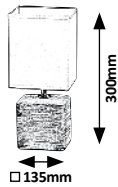

# MOLLY

4391

4392

# ORLANDO

4458

4928

4929

4930

4391 (C T)

⊗ E14 / 1x max. 40W  
IP20 • □  
19470  
beige/white

4392 (C T)