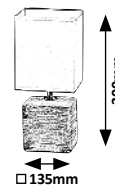

# MOLLY

4391

4392

# ORLANDO

4458

4928

4929

4930

4391 (C T)

⊗ E14 / 1x max. 40W  
IP20 • □  
19470  
beige/white

4392 (C T)