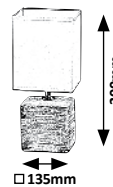

# ORLANDO

4458

4928

4929

4930

4391 (C T)

⊗ E14 / 1x max. 40W  
IP20 •   
19470

beige/white