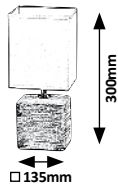

# MOLLY

4391

4392

# ORLANDO

4458

4928

4929

4930

4391 (C T)

⊗ E14 / 1x max. 40W  
IP20 •   
19470

beige/white