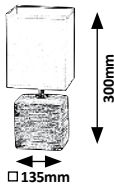

# MOLLY

4391

4392

# ORLANDO

4458

4928

4929

4930

4391 (C T)

⊗ E14 / 1x max. 40W  
IP20 •   
19470

beige/white