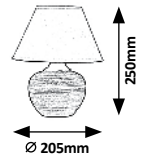

# MOLLY

4391

4392

# ORLANDO

4458

4928

4929

4930

4391 (C T)

⊗ E14 / 1x max. 40W  
IP20 •   
19470

beige/white