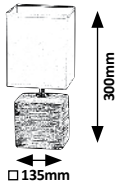

# ORLANDO

4458

4928

4929

4930

4391 (C T)

⊗ E14 / 1x max. 40W  
IP20 •   
19470

beige/white

4392 (C T)

⊗ E14 / 1x max. 40W  
IP20 •   
19470

blue/white

4458 (C T)

⊗ E14 / 1x max. 40W  
IP20 •   
19424

grey

4928 (C T)

⊗ E14 / 1x max. 40W  
IP20 •   
19164