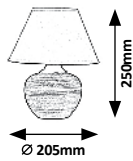

# MOLLY

4391

4392

# ORLANDO

4458

4928

4929

4930

4391 (C T)

⊗ E14 / 1x max. 40W  
IP20 •   
19470

beige/white