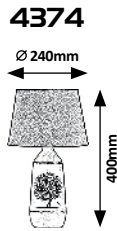

DORA

DORKA

PETRA

SOPHIE

4374 (C) (T)

☒ E27 / 1x max. 40W
IP20 •
19384
white/grey

5 998250 343747

4605 (C) (T)

☒ E14 / 1x max. 40W
IP20 •
19550
brown

5 998250 346052

4386 (C) (T)

☒ E14 / 1x max. 40W
IP20 •
19465
beige/grey

5 998250 343860

4398 (C) (T)

☒ E14 / 1x max. 40W
IP20 •
19547
white/black

5 998250 343983