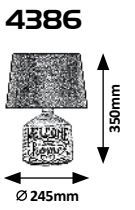

DORA

DORKA

PETRA

SOPHIE

4374 (C) (T)

☒ E27 / 1x max. 40W
IP20 •
19384
white/grey

5 998250 343747

4605 (C) (T)

☒ E14 / 1x max. 40W
IP20 •
19550
brown

5 998250 346052

4386 (C) (T)

☒ E14 / 1x max. 40W
IP20 •
19465
beige/grey

5 998250 343860

4398 (C) (T)

☒ E14 / 1x max. 40W
IP20 •
19547
white/black

5 998250 343983