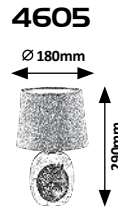

DORA

DORKA

PETRA

SOPHIE

4374 (C) (T)

☒ E27 / 1x max. 40W
IP20 •
19384
white/grey

5 998250 343747

4605 (C) (T)

☒ E14 / 1x max. 40W
IP20 •
19550
brown

5 998250 346052

4386 (C) (T)

☒ E14 / 1x max. 40W
IP20 •
19465
beige/grey

5 998250 343860

4398 (C) (T)

☒ E14 / 1x max. 40W
IP20 •
19547
white/black

5 998250 343983