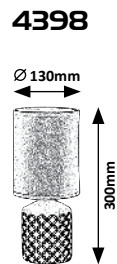

DORA

DORKA

PETRA

SOPHIE

4374 (C) (T)

☒ E27 / 1x max. 40W
IP20 •
19384
white/grey

5 998250 343747

4605 (C) (T)

☒ E14 / 1x max. 40W
IP20 •
19550
brown

5 998250 346052

4386 (C) (T)

☒ E14 / 1x max. 40W
IP20 •
19465
beige/grey

5 998250 343860

4398 (C) (T)

☒ E14 / 1x max. 40W
IP20 •
19547
white/black

5 998250 343983