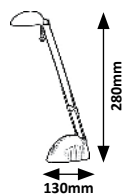

RAUL

4419

4420

RONALD

4334

4335

4419 (M) (P)

LED / 6W
(350lm, 4500K) incl.
IP20 • black