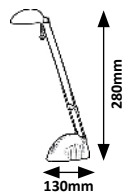

RAUL

4419

4420

RONALD

4334

4335

4419 (M) (P)

LED / 6W
(350lm, 4500K) incl.
IP20 • black