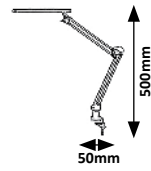

RAUL

4419

4420

RONALD

4334

4335

4419 (M) (P)

LED / 6W
(350lm, 4500K) incl.
IP20 • black