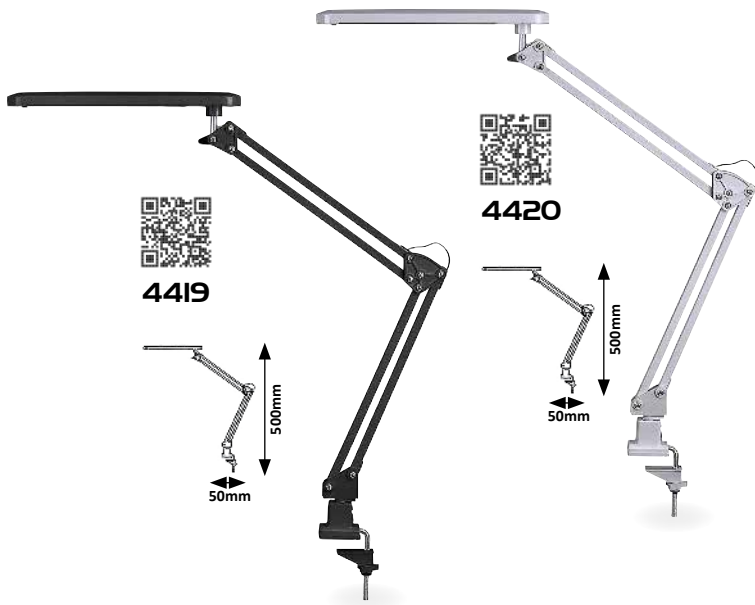

RAUL

4419

4420

RONALD

4334

4335

4419 (M) (P)

LED / 6W
(350lm, 4500K) incl.
IP20 • black

5 998250 344195

4420 (M) (P)

LED / 6W
(350lm, 4500K) incl.
IP20 • silver

5 998250 344201

4334 (P)

LED / 5W
(350lm, 6400K) incl.
IP20 • black

5 998250 343341

4335 (P)

LED / 5W
(350lm, 6400K) incl.
IP20 • silver

5 998250 343358