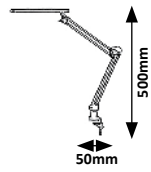

RAUL

4419

4420

RONALD

4334

4335

4419 (M) (P)

LED / 6W
(350lm, 4500K) incl.
IP20 • black