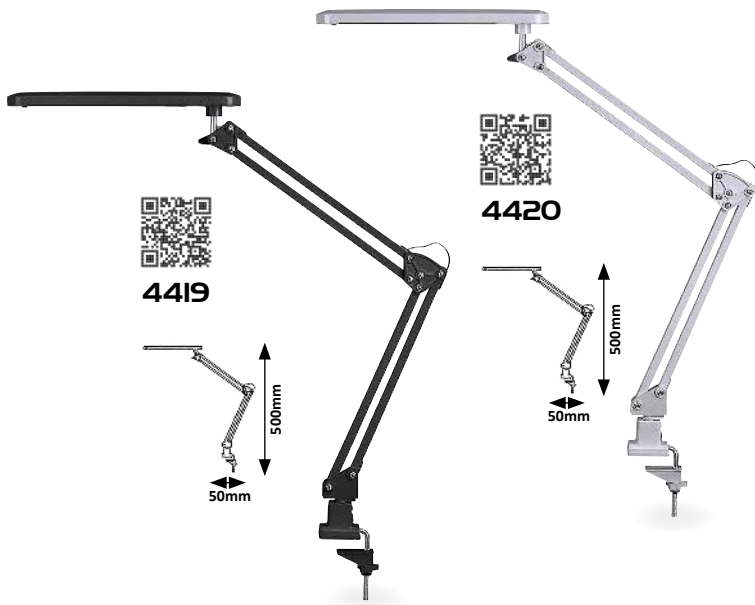

# RAUL

4419

4420

# RONALD

4334

4335

4419

(M P)

LED / 6W  
(350lm, 4500K) incl.  
IP20 •   
black

5 998250 344195

4420

(M P)

LED / 6W  
(350lm, 4500K) incl.  
IP20 •   
silver

5 998250 344201

4334

(P)

LED / 5W  
(350lm, 6400K) incl.  
IP20 •   
black

5 998250 343341

4335

(P)

LED / 5W  
(350lm, 6400K) incl.  
IP20 •   
silver

5 998250 343358