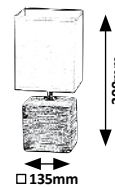

MOLLY

4391

4392

ORLANDO

4458

4928

4929

4930

4391 (C T)

⊗ E14 / 1x max. 40W
IP20 • □
19470
beige/white

4392 (C T)

⊗ E14 / 1x max. 40W
IP20 • □
19470
blue/white

4458 (C T)

⊗ E14 / 1x max. 40W
IP20 • □
19424
grey

4928 (C T)

⊗ E14 / 1x max. 40W
IP20 • □
19164
wenge/white