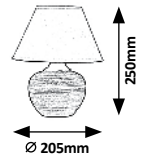

MOLLY

4391

4392

ORLANDO

4458

4928

4929

4930

4391 (C T)

⊗ E14 / 1x max. 40W
IP20 • □
19470
beige/white

4392 (C T)

⊗ E14 / 1x max. 40W
IP20 • □
19470
blue/white

4458 (C T)

⊗ E14 / 1x max. 40W
IP20 • □
19424
grey

4928 (C T)

⊗ E14 / 1x max. 40W
IP20 • □
19164
wenge/white