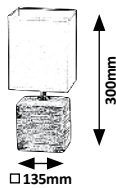

MOLLY

4391

4392

ORLANDO

4458

4928

4929

4930

4391 (C T)

⊗ E14 / 1x max. 40W
IP20 • □
19470
beige/white

4392 (C T)

⊗ E14 / 1x max. 40W
IP20 • □
19470
blue/white

4458 (C T)

⊗ E14 / 1x max. 40W
IP20 • □
19424
grey

4928 (C T)

⊗ E14 / 1x max. 40W
IP20 • □
19164
wenge/white

4929 (C T)

⊗ E14 / 1x max. 40W
IP20 • □
19164
cream/white

4930 (C T)

⊗ E14 / 1x max. 40W
IP20 • □
19164
cocoa/white