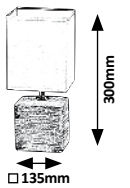

MOLLY

4391

4392

ORLANDO

4458

4928

4929

4930

4391 (C T)

⊗ E14 / 1x max. 40W
IP20 • □
19470
beige/white

4392 (C T)

⊗ E14 / 1x max. 40W
IP20 • □
19470
blue/white

4458 (C T)

⊗ E14 / 1x max. 40W
IP20 • □
19424
grey

4928 (C T)

⊗ E14 / 1x max. 40W
IP20 • □
19164
wenge/white