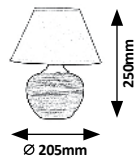

MOLLY

4391

4392

ORLANDO

4458

4928

4929

4930

4391 (C T)

⊗ E14 / 1x max. 40W
IP20 • □
19470
beige/white

4392 (C T)

⊗ E14 / 1x max. 40W
IP20 • □
19470
blue/white

4458 (C T)

⊗ E14 / 1x max. 40W
IP20 • □
19424
grey

4928 (C T)

⊗ E14 / 1x max. 40W
IP20 • □
19164
wenge/white