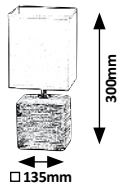

MOLLY

4391

4392

ORLANDO

4458

4928

4929

4930

4391 (C T)

⊗ E14 / 1x max. 40W
IP20 • □
19470
beige/white

4392 (C T)

⊗ E14 / 1x max. 40W
IP20 • □
19470
blue/white

4458 (C T)

⊗ E14 / 1x max. 40W
IP20 • □
19424
grey

4928 (C T)

⊗ E14 / 1x max. 40W
IP20 • □
19164
wenge/white