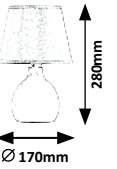

INGRID

4476

4478

4475

4477

4475 (C) (T)

☒ E14 / 1x max. 40W
 IP20 • 
 19534
 cream

4476 (C) (T)

☒ E14 / 1x max. 40W
 IP20 • 
 19605
 brown

4477 (C) (T)

☒ E14 / 1x max. 40W
 IP20 • 
 19535
 green

4478 (C) (T)

☒ E14 / 1x max. 40W
 IP20 • 
 19536
 claret