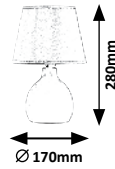

INGRID

4476

4478

4475

4477

4475 (C) (T)

☒ E14 / 1x max. 40W
 IP20 • 
 19534
 cream

4476 (C) (T)

☒ E14 / 1x max. 40W
 IP20 • 
 19605
 brown

4477 (C) (T)

☒ E14 / 1x max. 40W
 IP20 • 
 19535
 green

4478 (C) (T)

☒ E14 / 1x max. 40W
 IP20 • 
 19536
 claret