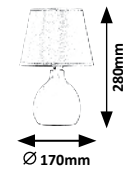

INGRID

4476

4478

4475

4477

4475 (C) (T)

☒ E14 / 1x max. 40W
 IP20 • 
 19534
 cream

4476 (C) (T)

☒ E14 / 1x max. 40W
 IP20 • 
 19605
 brown

4477 (C) (T)

☒ E14 / 1x max. 40W
 IP20 • 
 19535
 green

4478 (C) (T)

☒ E14 / 1x max. 40W
 IP20 • 
 19536
 claret