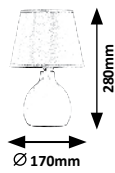

INGRID

4476

4478

4475

4477

4475 (C) (T)

☒ E14 / 1x max. 40W
 IP20 • 
 19534
 cream

4476 (C) (T)

☒ E14 / 1x max. 40W
 IP20 • 
 19605
 brown

4477 (C) (T)

☒ E14 / 1x max. 40W
 IP20 • 
 19535
 green

4478 (C) (T)

☒ E14 / 1x max. 40W
 IP20 • 
 19536
 claret