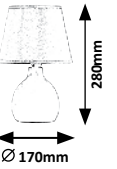

# INGRID

**4476**

**4478**

**4475**

**4477**

**4475** (C) (T)

☒ E14 / 1x max. 40W  
 IP20 •   
 19534  
 cream

**4476** (C) (T)

☒ E14 / 1x max. 40W  
 IP20 •   
 19605  
 brown

**4477** (C) (T)

☒ E14 / 1x max. 40W  
 IP20 •   
 19535  
 green

**4478** (C) (T)

☒ E14 / 1x max. 40W  
 IP20 •   
 19536  
 claret