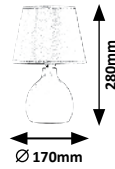

# INGRID

**4476**

**4478**

**4475**

**4477**

**4475** (C) (T)

☒ E14 / 1x max. 40W  
 IP20 •   
 19534  
 cream

**4476** (C) (T)

☒ E14 / 1x max. 40W  
 IP20 •   
 19605  
 brown

**4477** (C) (T)

☒ E14 / 1x max. 40W  
 IP20 •   
 19535  
 green

**4478** (C) (T)

☒ E14 / 1x max. 40W  
 IP20 •   
 19536  
 claret