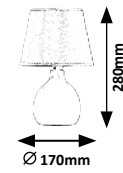

# INGRID

**4476**

**4478**

**4475**

**4477**

**4475** (C) (T)

☒ E14 / 1x max. 40W  
 IP20 •   
 19534  
 cream

**4476** (C) (T)

☒ E14 / 1x max. 40W  
 IP20 •   
 19605  
 brown

**4477** (C) (T)

☒ E14 / 1x max. 40W  
 IP20 •   
 19535  
 green

**4478** (C) (T)

☒ E14 / 1x max. 40W  
 IP20 •   
 19536  
 claret