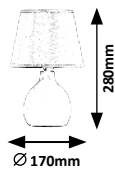

# INGRID

**4476**

**4478**

**4475**

**4477**

**4475** (C) (T)

☒ E14 / 1x max. 40W  
 IP20 •   
 19534  
 cream

**4476** (C) (T)

☒ E14 / 1x max. 40W  
 IP20 •   
 19605  
 brown

**4477** (C) (T)

☒ E14 / 1x max. 40W  
 IP20 •   
 19535  
 green

**4478** (C) (T)

☒ E14 / 1x max. 40W  
 IP20 •   
 19536  
 claret