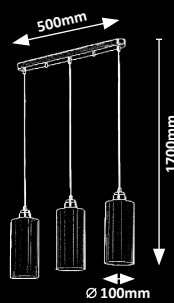

PANTHEA

TEXTILE
CABLE

4479

4480

4479 **MG**

☒ E27 / 1x max. 40W
IP20 • 19888
white/gold/transparent

4480 **MG**

☒ E27 / 3x max. 40W
IP20 • 19888
white/gold/transparent