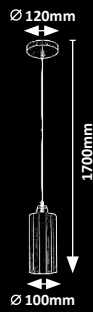

PANTHEA

TEXTILE
CABLE

4479

4480

4479 **MG**

☒ E27 / 1x max. 40W
IP20 • 19888
white/gold/transparent

4480 **MG**

☒ E27 / 3x max. 40W
IP20 • 19888
white/gold/transparent