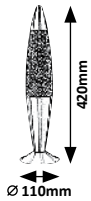

GLITTER

MILLIE

4113

4114

4115

4533

4533

4113 **M G**

25W incl.
E14 / G45 / 1x max. 25W
IP20 •
silver/green

5 998250 341132

4114 **M G**

25W incl.
E14 / G45 / 1x max. 25W
IP20 •
silver/orange

5 998250 341149

4115 **M G**

25W incl.
E14 / G45 / 1x max. 25W
IP20 •
silver/purple