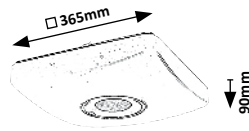

# MURRY

**4682**

**4541**

**4682**

**4682** (M) (A)

LED / 18W  
(1350lm, 3000K-6000K) incl.  
IP20 • 19938 • 545  
white

5 998250 346823

**4541** (M) (P)