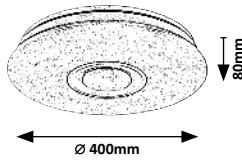

# MURRY

**4682**

**4541**

**4682**

**4682** (M) (A)

LED / 18W  
(1350lm, 3000K-6000K) incl.  
IP20 • 19938 • 545  
white

5 998250 346823

**4541** (M) (P)

LED / 24W  
(1440lm, 3000K-6000K) incl.  
IP20 • 19717 • 535  
white

5 998250 345413