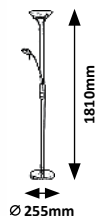

BETA

4075

R7s
1x max. 230W

G9
1x max. 40W

4076

R7s
1x max. 230W

G9
1x max. 40W

GAMMA TREND

4554

E27
2x max. 15W

G9
1x max. 40W

4555

E27
2x max. 15W

G9
1x max. 40W

4075 **MG**

☑ 230W (4970lm, 2700K)
+ 28W (370lm, 2700K) incl.
R7s / 1x max. 230W + G9 / 1x max. 40W
IP20 • ☐ • ▲ 19004 • satin chrome