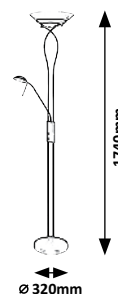

BETA

4075

R7s
1x max. 230W

G9
1x max. 40W

4076

R7s
1x max. 230W

G9
1x max. 40W

GAMMA TREND

4554

E27
2x max. 15W

G9
1x max. 40W

4555

E27
2x max. 15W

G9
1x max. 40W

4075 **MG**

☑ 230W (4970lm, 2700K)
+ 28W (370lm, 2700K) incl.
R7s / 1x max. 230W + G9 / 1x max. 40W
IP20 • ☐ • ▲ 19004 • satin chrome