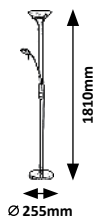

BETA

4075

R7s
1x max. 230W

G9
1x max. 40W

4076

R7s
1x max. 230W

G9
1x max. 40W

GAMMA TREND

4554

E27
2x max. 15W

G9
1x max. 40W

4555

E27
2x max. 15W

G9
1x max. 40W

4075 **MG**

☑ 230W (4970lm, 2700K)
+ 28W (370lm, 2700K) incl.
R7s / 1x max. 230W + G9 / 1x max. 40W
IP20 • ☐ • ▲ 19004 • satin chrome