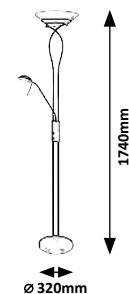

BETA

4075

R7s
1x max. 230W

G9
1x max. 40W

4076

R7s
1x max. 230W

G9
1x max. 40W

GAMMA TREND

4554

E27
2x max. 15W

G9
1x max. 40W

4555

E27
2x max. 15W

G9
1x max. 40W

4075 **MG**

☑ 230W (4970lm, 2700K)
+ 28W (370lm, 2700K) incl.
R7s / 1x max. 230W + G9 / 1x max. 40W
IP20 • ☐ • ▲ 19004 • satin chrome