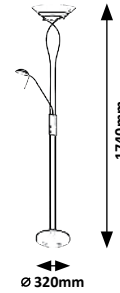

BETA

4075

R7s
1x max. 230W

G9
1x max. 40W

4076

R7s
1x max. 230W

G9
1x max. 40W

GAMMA TREND

4554

E27
2x max. 15W

G9
1x max. 40W

4555

E27
2x max. 15W

G9
1x max. 40W

4075 **MG**

☑ 230W (4970lm, 2700K)
+ 28W (370lm, 2700K) incl.
R7s / 1x max. 230W + G9 / 1x max. 40W
IP20 • ☐ • ▲ 19004 • satin chrome