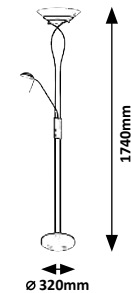

BETA

4075

R7s
1x max. 230W

G9
1x max. 40W

4076

R7s
1x max. 230W

G9
1x max. 40W

GAMMA TREND

4554

E27
2x max. 15W

G9
1x max. 40W

4555

E27
2x max. 15W

G9
1x max. 40W

4075 **MG**

☑ 230W (4970lm, 2700K)
+ 28W (370lm, 2700K) incl.
R7s / 1x max. 230W + G9 / 1x max. 40W
IP20 • ☐ • ▲ 19004 • satin chrome