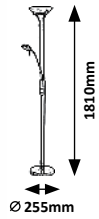

BETA

4075

R7s
1x max. 230W

G9
1x max. 40W

4076

R7s
1x max. 230W

G9
1x max. 40W

GAMMA TREND

4554

E27
2x max. 15W

G9
1x max. 40W

4555

E27
2x max. 15W

G9
1x max. 40W

4075 **MG**

☑ 230W (4970lm, 2700K)
+ 28W (370lm, 2700K) incl.
R7s / 1x max. 230W + G9 / 1x max. 40W
IP20 • ☐ • ▲ 19004 • satin chrome