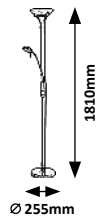

BETA

4075

R7s
1x max. 230W

G9
1x max. 40W

4076

R7s
1x max. 230W

G9
1x max. 40W

GAMMA TREND

4554

E27
2x max. 15W

G9
1x max. 40W

4555

E27
2x max. 15W

G9
1x max. 40W

4075 **MG**

☑ 230W (4970lm, 2700K)
+ 28W (370lm, 2700K) incl.
R7s / 1x max. 230W + G9 / 1x max. 40W
IP20 • ☐ • ▲ 19004 • satin chrome