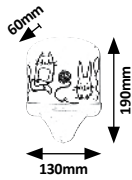

CATHY

Others / Best match
383.

4558

4564

4570

4632

4564, 4565

4558 (M) (G)

⊠ E27 / 2x max. 60W
IP20 • 681
multicolour

5 998250 345581

4564 (P)

⊠ LED / 0,3W incl.
DC 3V • 2x AA excl.
IP20 • 681
multicolour

5 998250 345642

4570 (P)

⊠ 7W (18lm, 2700K) incl.
E14 / 1x max. 7W
IP20 • 681
multicolour