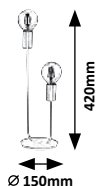

# LANNY

4560

4561

**4560** 

☒ E27 / 2x max. 15W  
IP20 •   
black/gold

**4561** 

☒ E27 / 4x max. 15W  
IP20 •   
black/gold

2116

SEPARATELY  
SWITCHABLE