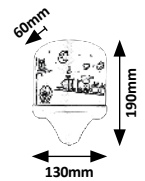

SHEPHERD

designed by **rabalux**

Others /
383. Best match

4557

GUARANTEE
5 YEARS

□ 400mm

4631

Ø 400mm

4563

Ø 100mm

4563

4569

130mm

4557 **(M G)**

☒ E27 / 2x max. 60W
IP20 • 680
multicolour

5 998250 345574