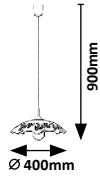

VINO

4782

4795

CUPOLA RANGE

4613

1408

4615

4782 **PG**

☒ E27 / 1x max. 60W
IP20 • 9184
white/orange

5 998250 347820

4795 **PG**

☒ E27 / 1x max. 60W
IP20 • 9186
white/silver

5 998250 347950

1408 **PG**

☒ E27 / 1x max. 60W
IP20 • 743
grey/white

5 998250 314082

4613 **PG**

☒ E27 / 1x max. 60W
IP20 • 9311
orange/white

5 998250 346137

4615 **PG**

☒ E27 / 1x max. 60W
IP20 • 9313
white

5 998250 346151