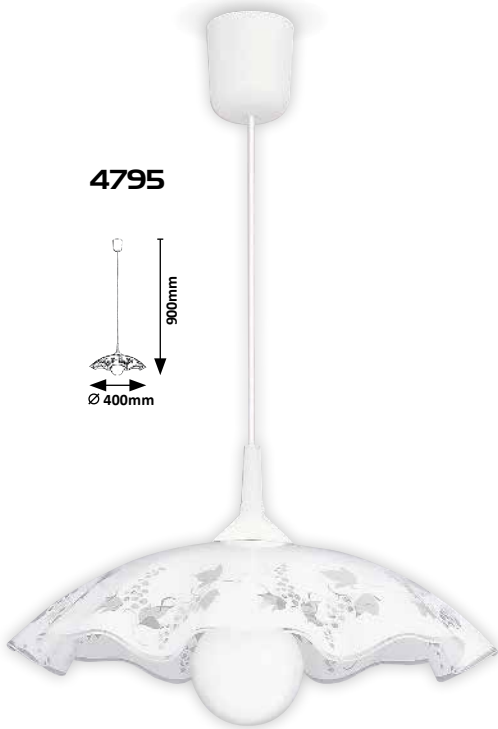

# VINO

4782

4795

# CUPOLA RANGE

4613

1408

4615

**4782** **PG**

☒ E27 / 1x max. 60W  
IP20 • 9184  
white/orange

5 998250 347820

**4795** **PG**

☒ E27 / 1x max. 60W  
IP20 • 9186  
white/silver

5 998250 347950

**1408** **PG**

☒ E27 / 1x max. 60W  
IP20 • 743  
grey/white

5 998250 314082

**4613** **PG**

☒ E27 / 1x max. 60W  
IP20 • 9311  
orange/white