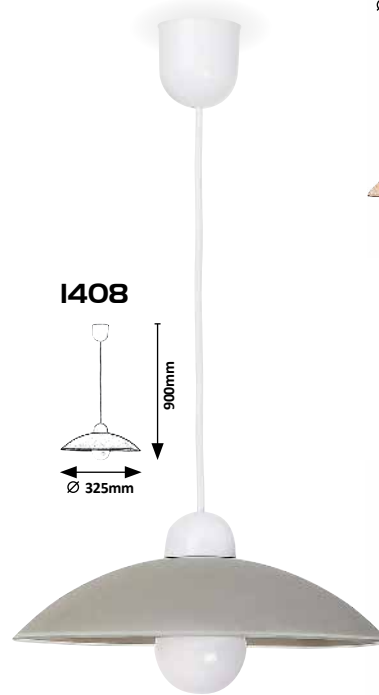

# VINO

4782

4795

# CUPOLA RANGE

4613

1408

4615

**4782** **PG**

☒ E27 / 1x max. 60W  
IP20 • 9184  
white/orange

5 998250 347820

**4795** **PG**

☒ E27 / 1x max. 60W  
IP20 • 9186  
white/silver

5 998250 347950

**1408** **PG**

☒ E27 / 1x max. 60W  
IP20 • 743  
grey/white

5 998250 314082

**4613** **PG**

☒ E27 / 1x max. 60W  
IP20 • 9311  
orange/white