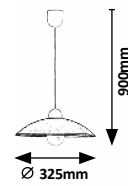

# CUPOLA RANGE

4613

1408

4615

**4782** **PG**

☒ E27 / 1x max. 60W  
IP20 • 9184  
white/orange

5 998250 347820

**4795** **PG**