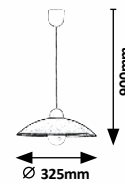

# CUPOLA RANGE

4613

1408

4615

**4782** **PG**

☒ E27 / 1x max. 60W  
IP20 • 9184  
white/orange

5 998250 347820

**4795** **PG**