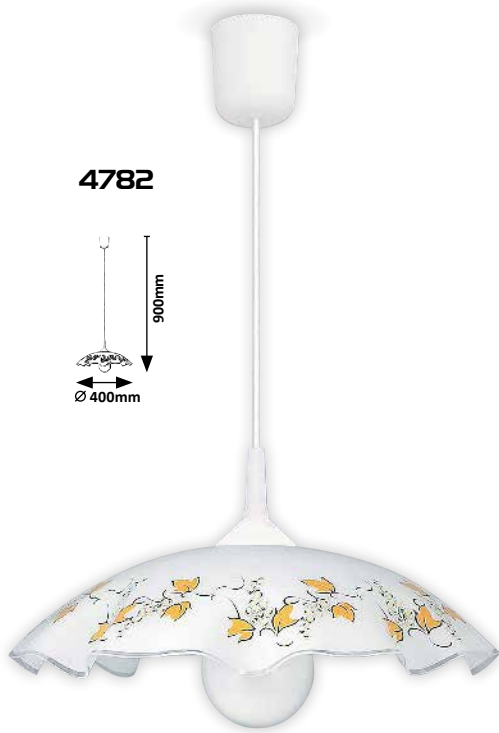

# VINO

4782

4795

# CUPOLA RANGE

4613

1408

4615

**4782** **PG**

☒ E27 / 1x max. 60W  
IP20 • 9184  
white/orange

5 998250 347820

**4795** **PG**

☒ E27 / 1x max. 60W  
IP20 • 9186  
white/silver

5 998250 347950

**1408** **PG**

☒ E27 / 1x max. 60W  
IP20 • 743  
grey/white

5 998250 314082

**4613** **PG**

☒ E27 / 1x max. 60W  
IP20 • 9311  
orange/white