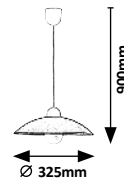

# CUPOLA RANGE

4613

1408

4615

**4782** **PG**

☒ E27 / 1x max. 60W  
IP20 • 9184  
white/orange

5 998250 347820

**4795** **PG**