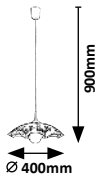

# CUPOLA RANGE

4613

1408

4615

**4782** **PG**

☒ E27 / 1x max. 60W  
IP20 • 9184  
white/orange

5 998250 347820

**4795** **PG**