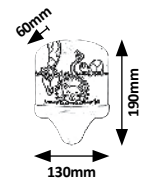

4633

4571

WARM
White

4559 (M) (G)

⊠ E27 / 2x max. 60W
IP20 • 682
multicolour

4565 (P)

⊠ LED / 0,3W incl.
DC 3V • 2x AA excl.
IP20 • 682
multicolour

4571 (P)

⊠ 7W (18lm, 2700K) incl.
E14 / 1x max. 7W
IP20 • 682
multicolour

4633 (PA)

⊠ IP20
multicolour