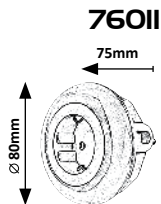

PUMPKIN

ABEL

DEMBO

PARIS LUX

2282

P

LED / 0,5W
(5lm, 3000K) incl.
IP20
white

5 998250 322827

2283

P

LED / 0,5W
(5lm, 3000K) incl.
IP20
white

5 998250 322834

4647

P

LED / 0,5W
(2lm, 2700K) incl.
IP20
white

5 998250 346472

76011

P

LED / 0,54W
(5lm, 10lm;
3000K) incl. • IP20
white

5 996595 760113

76012

P

LED / 13,9W
(30lm, 35lm;
3000K) incl. • 0-3m, 90°
IP20 • white

5 996595 760120

4658

P

LED / 0,5W
(6lm, 4000K) incl.
IP20
white/transparent

5 998250 346588