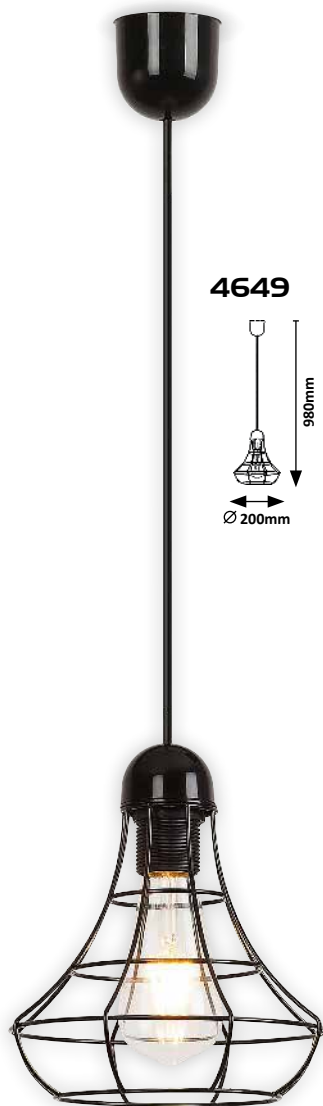

# RAMSEY

4649

4650

**4649** **P M**

☒ E27 / 1x max. 60W  
IP20 • 668  
black

**4650** **P M**

☒ E27 / 1x max. 60W  
IP20 • 669  
black/copper