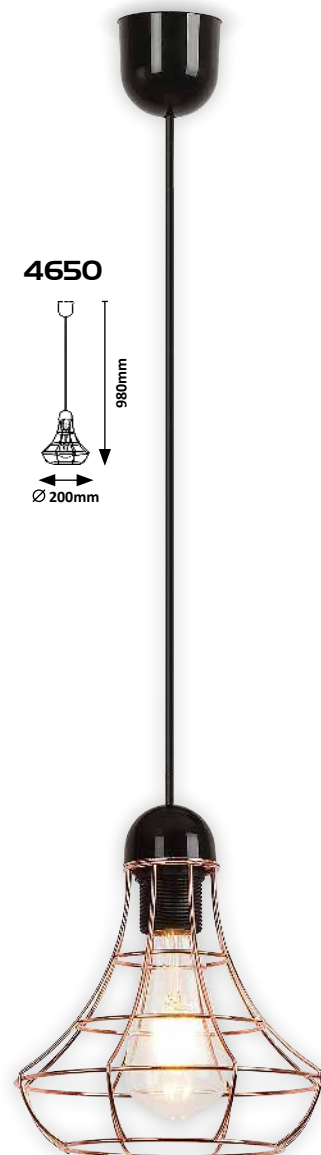

# RAMSEY

4649

4650

**4649** **P M**

☒ E27 / 1x max. 60W  
IP20 • 668  
black

**4650** **P M**

☒ E27 / 1x max. 60W  
IP20 • 669  
black/copper