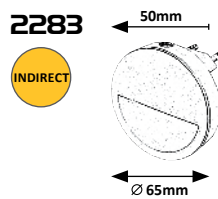

PUMPKIN

BILLY

ABEL

DEMBO

PARIS LUX

2282

P

LED / 0,5W
(5lm, 3000K) incl.
IP20
white

5 998250 322827

2283

P

LED / 0,5W
(5lm, 3000K) incl.
IP20
white

5 998250 322834

4647

P

LED / 0,5W
(2lm, 2700K) incl.
IP20
white

5 998250 346472

76011

P

LED / 0,54W
(5lm, 10lm;
3000K) incl. • IP20
white

5 996595 760113

76012

P

LED / 13,9W
(30lm, 35lm;
3000K) incl. • 0-3m, 90°
IP20 • white

5 996595 760120

4658

P

LED / 0,5W
(6lm, 4000K) incl.
IP20
white/transparent

5 998250 346588