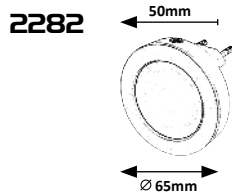

PUMPKIN

BILLY

ABEL

DEMBO

PARIS LUX

2282

P

LED / 0,5W
(5lm, 3000K) incl.
IP20
white

5 998250 322827

2283

P

LED / 0,5W
(5lm, 3000K) incl.
IP20
white

5 998250 322834

4647

P

LED / 0,5W
(2lm, 2700K) incl.
IP20
white

5 998250 346472

76011

P

LED / 0,54W
(5lm, 10lm;
3000K) incl. • IP20
white

5 996595 760113

76012

P

LED / 13,9W
(30lm, 35lm;
3000K) incl. • 0-3m, 90°
IP20 • white

5 996595 760120

4658

P

LED / 0,5W
(6lm, 4000K) incl.
IP20
white/transparent

5 998250 346588