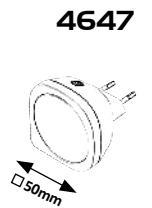

PUMPKIN

BILLY

ABEL

DEMBO

PARIS LUX

2282

P

LED / 0,5W
(5lm, 3000K) incl.
IP20
white

5 998250 322827

2283

P

LED / 0,5W
(5lm, 3000K) incl.
IP20
white

5 998250 322834

4647

P

LED / 0,5W
(2lm, 2700K) incl.
IP20
white

5 998250 346472

76011

P

LED / 0,54W
(5lm, 10lm;
3000K) incl. • IP20
white

5 996595 760113

76012

P

LED / 13,9W
(30lm, 35lm;
3000K) incl. • 0-3m, 90°
IP20 • white

5 996595 760120

4658

P

LED / 0,5W
(6lm, 4000K) incl.
IP20
white/transparent

5 998250 346588