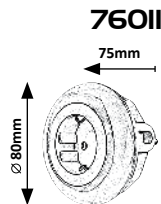

PUMPKIN

BILLY

ABEL

DEMBO

PARIS LUX

2282

P

LED / 0,5W
(5lm, 3000K) incl.
IP20
white

5 998250 322827

2283

P

LED / 0,5W
(5lm, 3000K) incl.
IP20
white

5 998250 322834

4647

P

LED / 0,5W
(2lm, 2700K) incl.
IP20
white

5 998250 346472

76011

P

LED / 0,54W
(5lm, 10lm;
3000K) incl. • IP20
white

5 996595 760113

76012

P

LED / 13,9W
(30lm, 35lm;
3000K) incl. • 0-3m, 90°
IP20 • white

5 996595 760120

4658

P

LED / 0,5W
(6lm, 4000K) incl.
IP20
white/transparent

5 998250 346588