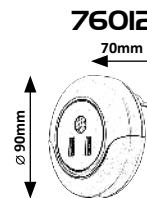

PUMPKIN

BILLY

ABEL

DEMBO

PARIS LUX

2282

P

LED / 0,5W
(5lm, 3000K) incl.
IP20
white

5 998250 322827

2283

P

LED / 0,5W
(5lm, 3000K) incl.
IP20
white

5 998250 322834

4647

P

LED / 0,5W
(2lm, 2700K) incl.
IP20
white

5 998250 346472

76011

P

LED / 0,54W
(5lm, 10lm;
3000K) incl. • IP20
white

5 996595 760113

76012

P

LED / 13,9W
(30lm, 35lm;
3000K) incl. • 0-3m, 90°
IP20 • white

5 996595 760120

4658

P

LED / 0,5W
(6lm, 4000K) incl.
IP20
white/transparent

5 998250 346588