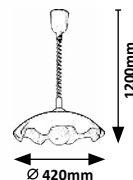

ELINA

3692

□ 300mm

3693

□ 400mm

3691

180mm

260mm

3694

□ 400mm

900mm

SMERLATO

4675

Ø 420mm

1200mm

ROUND

4780

Ø 400mm

1200mm

3691 **M G**

☒ E27 / G45 / 1x max. 60W
IP20 • 1265
white/grey/black

5 998250 336916

3692 **M G**

☒ E27 / 1x max. 60W
IP20 • 1266
white/grey/black