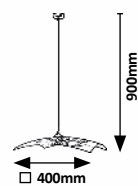

ELINA

3692

□ 300mm

3693

□ 400mm

3691

180mm

260mm

3694

□ 400mm

900mm

SMERLATO

4675

Ø 420mm

1200mm

ROUND

4780

Ø 400mm

1200mm

3691 **M G**

☒ E27 / G45 / 1x max. 60W
IP20 • 1265
white/grey/black

5 998250 336916

3692 **M G**

☒ E27 / 1x max. 60W
IP20 • 1266
white/grey/black