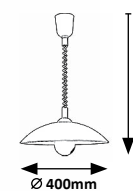

ELINA

3692

□ 300mm

3693

□ 400mm

3691

180mm

260mm

3694

□ 400mm

900mm

SMERLATO

4675

Ø 420mm

1200mm

ROUND

4780

Ø 400mm

1200mm

3691 **M G**

☒ E27 / G45 / 1x max. 60W
IP20 • 1265
white/grey/black

5 998250 336916

3692 **M G**

☒ E27 / 1x max. 60W
IP20 • 1266
white/grey/black