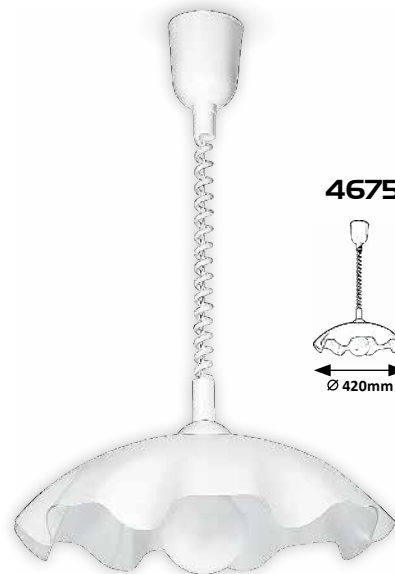

ELINA

3692

□ 300mm

3693

□ 400mm

3691

180mm

260mm

3694

□ 400mm

900mm

SMERLATO

4675

Ø 420mm

1200mm

ROUND

4780

Ø 400mm

1200mm

3691 **M G**

☒ E27 / G45 / 1x max. 60W
IP20 • 1265
white/grey/black

5 998250 336916

3692 **M G**

☒ E27 / 1x max. 60W
IP20 • 1266
white/grey/black