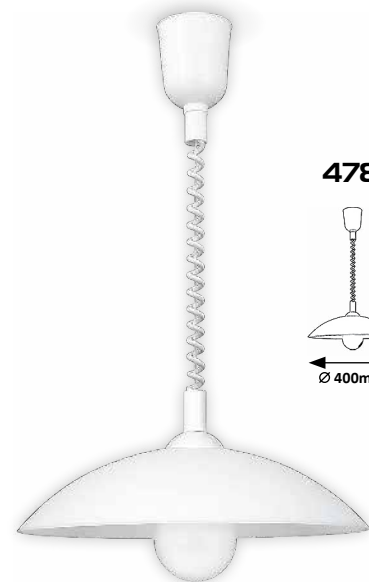

ELINA

3692

□ 300mm

3693

□ 400mm

3691

180mm

260mm

3694

□ 400mm

900mm

SMERLATO

4675

Ø 420mm

1200mm

ROUND

4780

Ø 400mm

1200mm

3691 **M G**

☒ E27 / G45 / 1x max. 60W
IP20 • 1265
white/grey/black

5 998250 336916

3692 **M G**

☒ E27 / 1x max. 60W
IP20 • 1266
white/grey/black