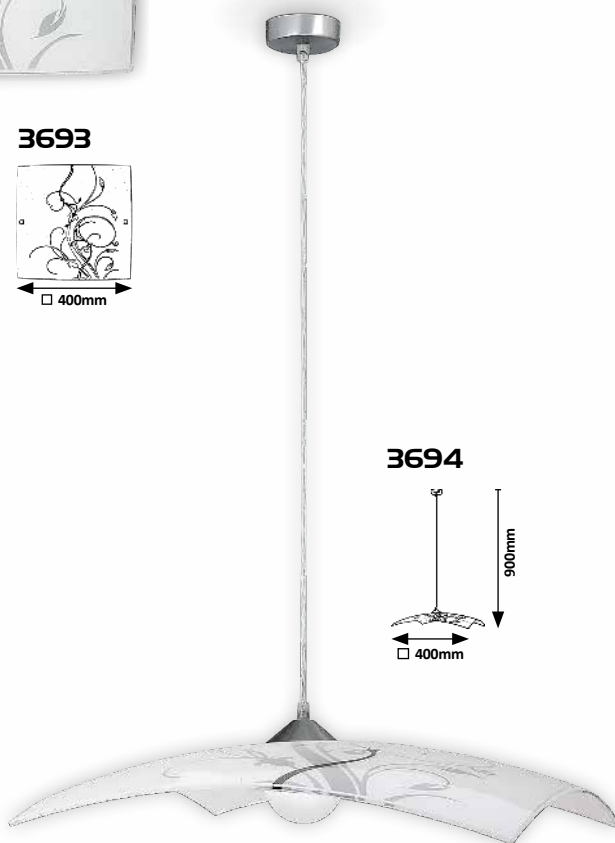

ELINA

3692

□ 300mm

3693

□ 400mm

3691

180mm

260mm

3694

□ 400mm

900mm

SMERLATO

4675

Ø 420mm

1200mm

ROUND

4780

Ø 400mm

1200mm

3691 **M G**

☒ E27 / G45 / 1x max. 60W
IP20 • 1265
white/grey/black

5 998250 336916

3692 **M G**

☒ E27 / 1x max. 60W
IP20 • 1266
white/grey/black

5 998250 336923

3693 **M G**

☒ E27 / 2x max. 60W
IP20 • 1267
white/grey/black

5 998250 336930

3694 **M G**

☒ E27 / 1x max. 60W
IP20 • 1268
white/grey/black/chrome

5 998250 336947

4675 **P G**