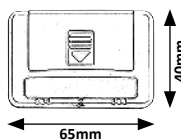

PUSH LIGHT

4703

5730

LED / 0,5W
(30lm, 4000K) incl.
DC 4,5V • 3xAAA excl. • 2m, 120°
IP20 • white

5 998250 357300

1470

RGB LED / 0,5W incl.
DC 4,5V • 3xAA excl.
IP20 • white

5 998250 314709