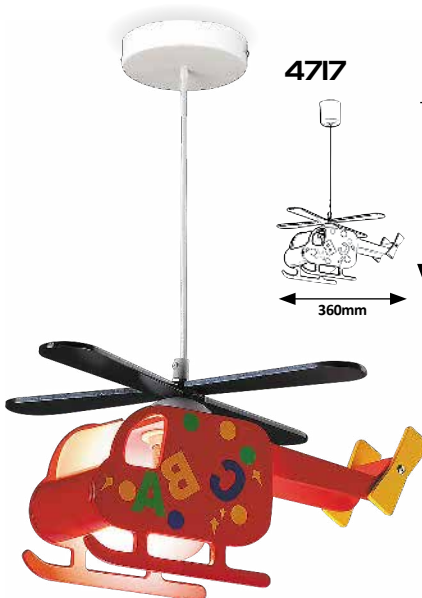

LINETT

6340

BEE

HELICOPTER

4718

4717

4717

P

☒ E27 / 1x max. 40W
IP20
multicolour

5 998250 347172

4718

P

☒ E27 / G90 / 1x max. 40 W
IP20
multicolour

5 998250 347189

6340

M