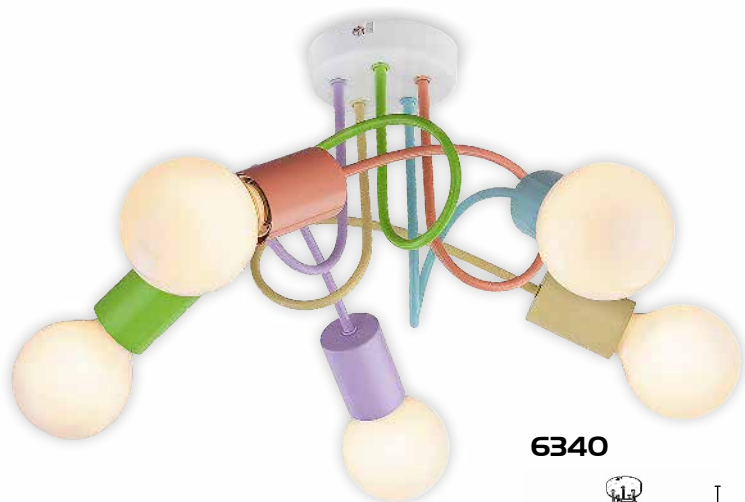

LINETT

6340

BEE

HELICOPTER

4718

4717

4717

P

☒ E27 / 1x max. 40W
IP20
multicolour

5 998250 347172

4718

P

☒ E27 / G90 / 1x max. 40 W
IP20
multicolour

5 998250 347189

6340

M

☒ E27 / 5x max. 40W
IP20
multicolour

5 998250 363400