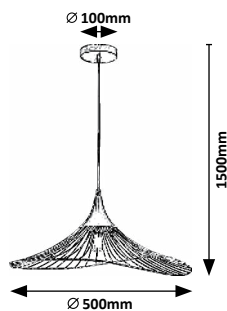

SOMBERO

IDUNA

ZILLE

72004

4347

4754

72004 (M)

☒ E27 / 1x max. 60W
IP20
matte black

5 996595 720049

4347 (M)

☒ E27 / 1x max. 60W
IP20
matte black

5 998250 343471

4754 (M)

☒ E27 / 1x max. 40W
IP20
red/matte black

5 998250 347547