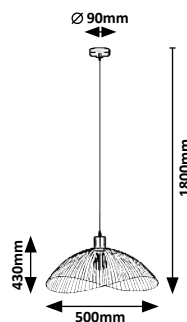

SOMBERO

IDUNA

ZILLE

72004

4347

4754

72004 (M)

☒ E27 / 1x max. 60W
IP20
matte black

5 996595 720049

4347 (M)

☒ E27 / 1x max. 60W
IP20
matte black

5 998250 343471

4754 (M)

☒ E27 / 1x max. 40W
IP20
red/matte black

5 998250 347547