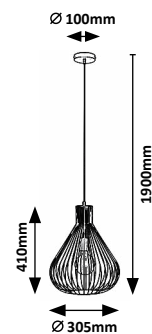

SOMBERO

IDUNA

ZILLE

72004

4347

4754

72004 (M)

☒ E27 / 1x max. 60W
IP20
matte black

5 996595 720049

4347 (M)

☒ E27 / 1x max. 60W
IP20
matte black

5 998250 343471

4754 (M)

☒ E27 / 1x max. 40W
IP20
red/matte black

5 998250 347547