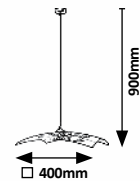

# ELINA

3692

□ 300mm

3693

□ 400mm

3691

180mm

260mm

3694

□ 400mm

900mm

# SMERLATO

4675

Ø 420mm

1200mm

# ROUND

4780

Ø 400mm

1200mm

3691 **M G**

☒ E27 / G45 / 1x max. 60W  
IP20 • 1265  
white/grey/black

5 998250 336916

3692 **M G**