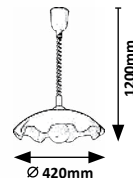

# ELINA

3692

□ 300mm

3693

□ 400mm

3691

180mm

260mm

3694

□ 400mm

900mm

# SMERLATO

4675

Ø 420mm

1200mm

# ROUND

4780

Ø 400mm

1200mm

3691 **M G**

☒ E27 / G45 / 1x max. 60W  
IP20 • 1265  
white/grey/black

5 998250 336916

3692 **M G**