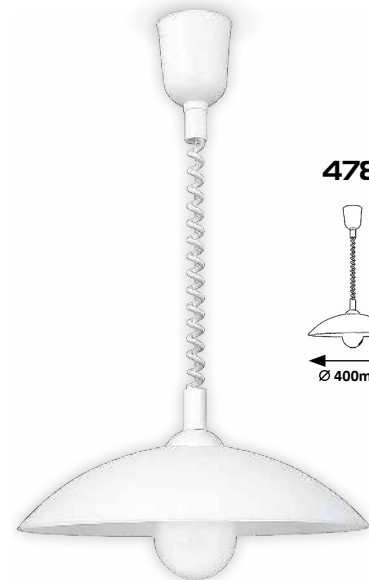

# SMERLATO

4675

Ø 420mm

1200mm

# ROUND

4780

Ø 400mm

1200mm

3691 **M G**

☒ E27 / G45 / 1x max. 60W  
IP20 • 1265  
white/grey/black

5 998250 336916

3692 **M G**