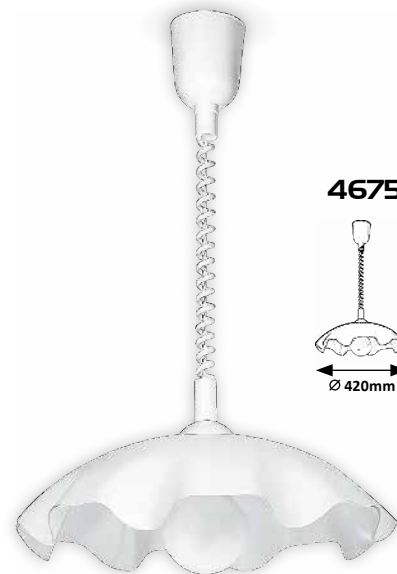

# ELINA

3692

□ 300mm

3693

□ 400mm

3691

180mm

260mm

3694

□ 400mm

900mm

# SMERLATO

4675

Ø 420mm

1200mm

# ROUND

4780

Ø 400mm

1200mm

3691 **M G**

☒ E27 / G45 / 1x max. 60W  
IP20 • 1265  
white/grey/black

5 998250 336916

3692 **M G**