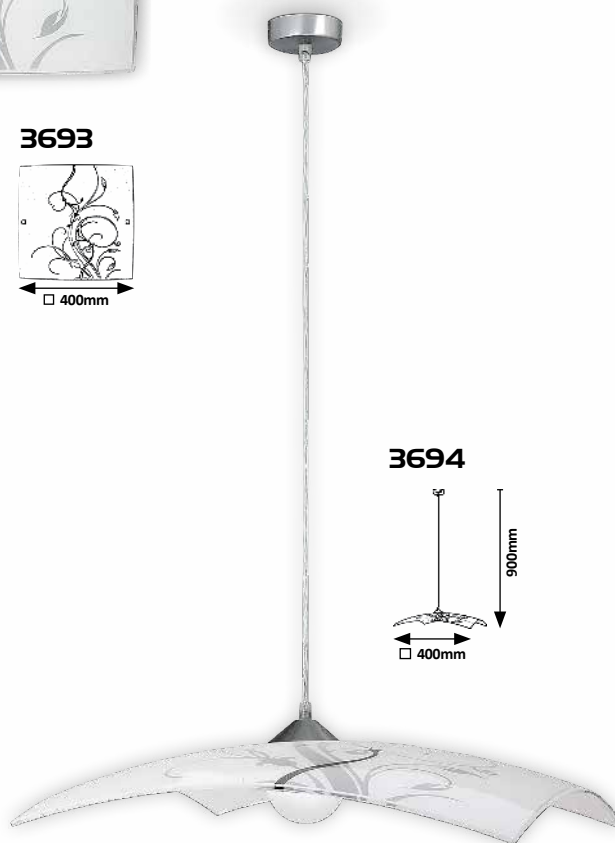

# ELINA

3692

□ 300mm

3693

□ 400mm

3691

180mm

260mm

3694

□ 400mm

900mm

# SMERLATO

4675

Ø 420mm

1200mm

# ROUND

4780

Ø 400mm

1200mm

3691 **M G**

☒ E27 / G45 / 1x max. 60W  
IP20 • 1265  
white/grey/black

5 998250 336916

3692 **M G**