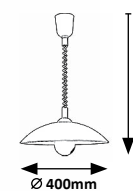

# SMERLATO

4675

Ø 420mm

1200mm

# ROUND

4780

Ø 400mm

1200mm

3691 **M G**

☒ E27 / G45 / 1x max. 60W  
IP20 • 1265  
white/grey/black

5 998250 336916

3692 **M G**