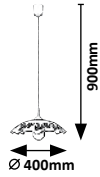

VINO

5 YEARS GUARANTEE

4782

4795

CUPOLA RANGE

5 YEARS GUARANTEE

4613

1408

4615

4782 **PG**

☒ E27 / 1x max. 60W
IP20 • 9184
white/orange

5 998250 347820

4795 **PG**

☒ E27 / 1x max. 60W
IP20 • 9186
white/silver

5 998250 347950

1408 **PG**

☒ E27 / 1x max. 60W
IP20 • 743
grey/white

5 998250 314082

4613 **PG**

☒ E27 / 1x max. 60W
IP20 • 9311
orange/white

5 998250 346137

4615 **PG**

☒ E27 / 1x max. 60W
IP20 • 9313
white

5 998250 346151