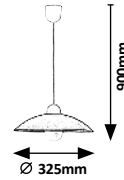

4615

4782 **PG**

☒ E27 / 1x max. 60W
IP20 • 9184
white/orange

5 998250 347820

4795 **PG**

☒ E27 / 1x max. 60W
IP20 • 9186
white/silver

5 998250 347950

1408 **PG**