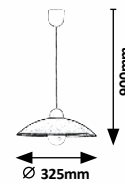

4615

4782 **PG**

☒ E27 / 1x max. 60W
IP20 • 9184
white/orange

5 998250 347820

4795 **PG**

☒ E27 / 1x max. 60W
IP20 • 9186
white/silver

5 998250 347950

1408 **PG**