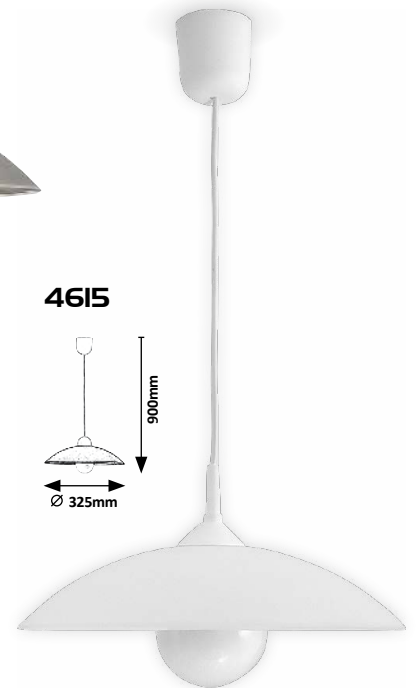

VINO

5 YEARS GUARANTEE

4782

4795

CUPOLA RANGE

5 YEARS GUARANTEE

4613

1408

4615

4782 **PG**

☒ E27 / 1x max. 60W
IP20 • 9184
white/orange

5 998250 347820

4795 **PG**

☒ E27 / 1x max. 60W
IP20 • 9186
white/silver

5 998250 347950

1408 **PG**

☒ E27 / 1x max. 60W
IP20 • 743
grey/white

5 998250 314082

4613 **PG**

☒ E27 / 1x max. 60W
IP20 • 9311
orange/white

5 998250 346137

4615 **PG**

☒ E27 / 1x max. 60W
IP20 • 9313
white

5 998250 346151