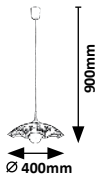

VINO

5 YEARS GUARANTEE

4782

4795

CUPOLA RANGE

5 YEARS GUARANTEE

4613

1408

4615

4782 **PG**

☒ E27 / 1x max. 60W
IP20 • 9184
white/orange

5 998250 347820

4795 **PG**

☒ E27 / 1x max. 60W
IP20 • 9186
white/silver

5 998250 347950

1408 **PG**

☒ E27 / 1x max. 60W
IP20 • 743
grey/white

5 998250 314082

4613 **PG**

☒ E27 / 1x max. 60W
IP20 • 9311
orange/white

5 998250 346137

4615 **PG**

☒ E27 / 1x max. 60W
IP20 • 9313
white

5 998250 346151