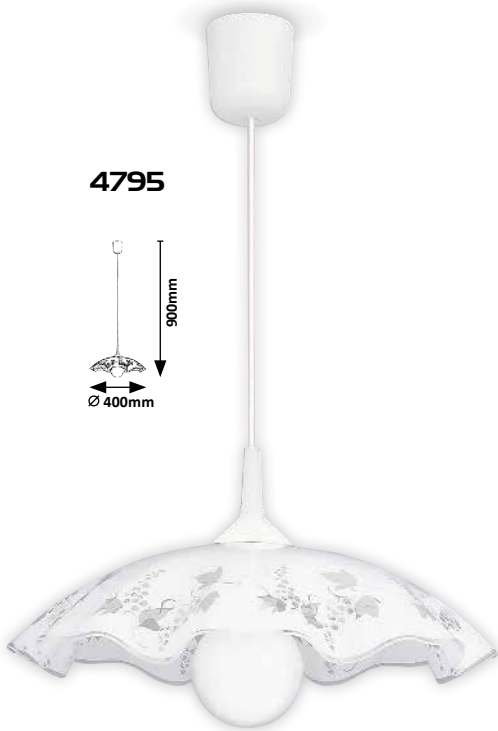

VINO

5 YEARS GUARANTEE

4782

4795

CUPOLA RANGE

5 YEARS GUARANTEE

4613

1408

4615

4782 **PG**

☒ E27 / 1x max. 60W
IP20 • 9184
white/orange

5 998250 347820

4795 **PG**

☒ E27 / 1x max. 60W
IP20 • 9186
white/silver

5 998250 347950

1408 **PG**

☒ E27 / 1x max. 60W
IP20 • 743
grey/white

5 998250 314082

4613 **PG**

☒ E27 / 1x max. 60W
IP20 • 9311
orange/white

5 998250 346137

4615 **PG**

☒ E27 / 1x max. 60W
IP20 • 9313
white

5 998250 346151