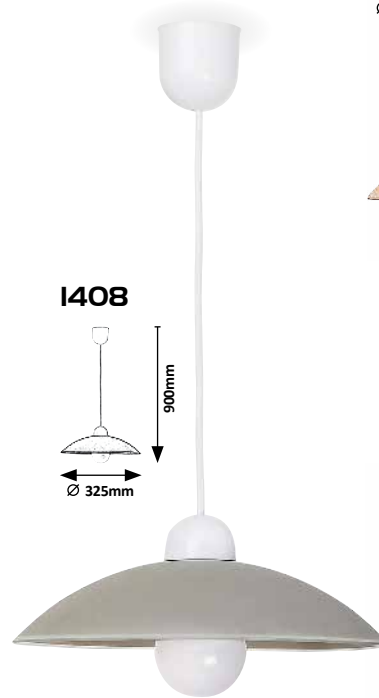

VINO

5 YEARS GUARANTEE

4782

4795

CUPOLA RANGE

5 YEARS GUARANTEE

4613

1408

4615

4782 **PG**

☒ E27 / 1x max. 60W
IP20 • 9184
white/orange

5 998250 347820

4795 **PG**

☒ E27 / 1x max. 60W
IP20 • 9186
white/silver

5 998250 347950

1408 **PG**

☒ E27 / 1x max. 60W
IP20 • 743
grey/white

5 998250 314082

4613 **PG**

☒ E27 / 1x max. 60W
IP20 • 9311
orange/white

5 998250 346137

4615 **PG**

☒ E27 / 1x max. 60W
IP20 • 9313
white

5 998250 346151