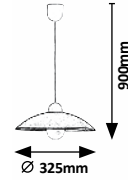

VINO

5 YEARS GUARANTEE

4782

4795

CUPOLA RANGE

5 YEARS GUARANTEE

4613

1408

4615

4782 **PG**

☒ E27 / 1x max. 60W
IP20 • 9184
white/orange

5 998250 347820

4795 **PG**

☒ E27 / 1x max. 60W
IP20 • 9186
white/silver

5 998250 347950

1408 **PG**

☒ E27 / 1x max. 60W
IP20 • 743
grey/white

5 998250 314082

4613 **PG**

☒ E27 / 1x max. 60W
IP20 • 9311
orange/white

5 998250 346137

4615 **PG**

☒ E27 / 1x max. 60W
IP20 • 9313
white

5 998250 346151