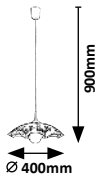

# CUPOLA RANGE

5 YEARS GUARANTEE

4613

1408

4615

**4782** (PG)

☒ E27 / 1x max. 60W  
IP20 • 9184  
white/orange

5 998250 347820