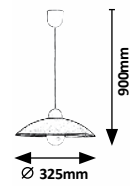

# CUPOLA RANGE

5 YEARS GUARANTEE

4613

1408

4615

**4782** (PG)

☒ E27 / 1x max. 60W  
IP20 • 9184  
white/orange

5 998250 347820