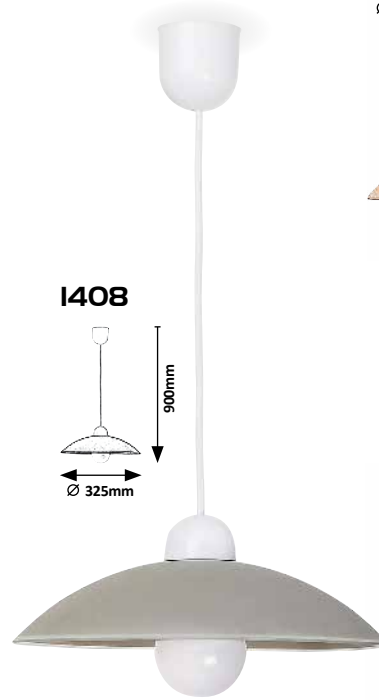

# VINO

5 YEARS GUARANTEE

4782

4795

# CUPOLA RANGE

5 YEARS GUARANTEE

4613

1408

4615

**4782** (PG)

☒ E27 / 1x max. 60W  
IP20 • 9184  
white/orange

5 998250 347820

**4795** (PG)

☒ E27 / 1x max. 60W  
IP20 • 9186  
white/silver

5 998250 347950

**1408** (PG)

☒ E27 / 1x max. 60W  
IP20 • 743  
grey/white

5 998250 314082

**4613** (PG)

☒ E27 / 1x max. 60W  
IP20 • 9311  
orange/white