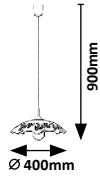

VINO

5 YEARS GUARANTEE

4782

4795

CUPOLA RANGE

5 YEARS GUARANTEE

4613

1408

4615

4782 (PG)

☒ E27 / 1x max. 60W
IP20 • 9184
white/orange

5 998250 347820

4795 (PG)

☒ E27 / 1x max. 60W
IP20 • 9186
white/silver

5 998250 347950

1408 (PG)

☒ E27 / 1x max. 60W
IP20 • 743
grey/white

5 998250 314082

4613 (PG)

☒ E27 / 1x max. 60W
IP20 • 9311
orange/white

5 998250 346137

4615 (PG)

☒ E27 / 1x max. 60W
IP20 • 9313
white

5 998250 346151