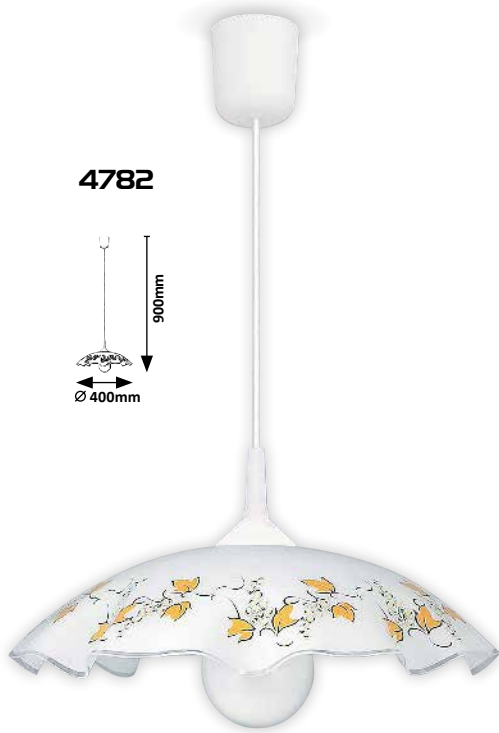

VINO

5 YEARS GUARANTEE

4782