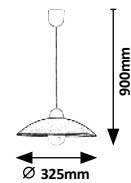

# CUPOLA RANGE

5 YEARS GUARANTEE

4613

1408

4615

**4782** (PG)

☒ E27 / 1x max. 60W  
IP20 • 9184  
white/orange

5 998250 347820