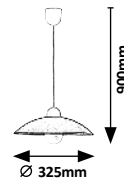

# CUPOLA RANGE

5 YEARS GUARANTEE

4613

1408

4615

**4782** (PG)

☒ E27 / 1x max. 60W  
IP20 • 9184  
white/orange

5 998250 347820