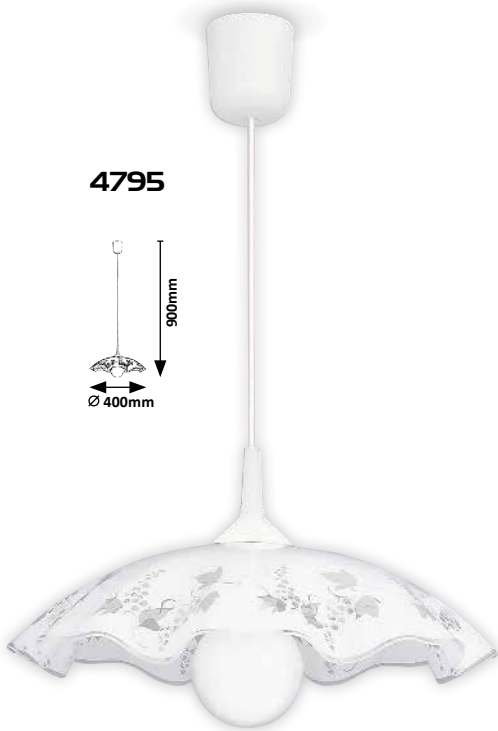

# VINO

5 YEARS GUARANTEE

4782

4795

# CUPOLA RANGE

5 YEARS GUARANTEE

4613

1408

4615

**4782** (PG)

☒ E27 / 1x max. 60W  
IP20 • 9184  
white/orange

5 998250 347820

**4795** (PG)

☒ E27 / 1x max. 60W  
IP20 • 9186  
white/silver

5 998250 347950

**1408** (PG)

☒ E27 / 1x max. 60W  
IP20 • 743  
grey/white

5 998250 314082

**4613** (PG)

☒ E27 / 1x max. 60W  
IP20 • 9311  
orange/white