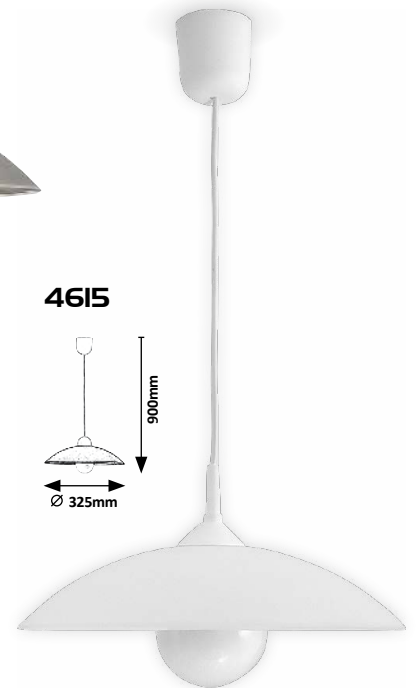

# CUPOLA RANGE

5 YEARS GUARANTEE

4613

1408

4615

**4782** (PG)

☒ E27 / 1x max. 60W  
IP20 • 9184  
white/orange

5 998250 347820

**4795** (PG)

☒ E27 / 1x max. 60W  
IP20 • 9186  
white/silver

5 998250 347950

**1408** (PG)

☒ E27 / 1x max. 60W  
IP20 • 743  
grey/white

5 998250 314082

**4613** (PG)

☒ E27 / 1x max. 60W  
IP20 • 9311  
orange/white

5 998250 346137

**4615** (PG)

☒ E27 / 1x max. 60W  
IP20 • 9313  
white

5 998250 346151