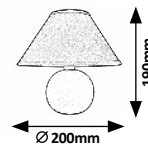

ARIEL

✦ ✦ **New**

2145

✦ ✦ **New**

2146

4904

4907

4901

4906

2145 (C) (T)

☒ E14 / 1x max. 40W
IP20
19824
rose

5 998250 321455

2146 (C) (T)

☒ E14 / 1x max. 40W
IP20
19853
grey

5 998250 321462

4901 (C) (T)