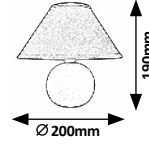

ARIEL

✦ ✦ **New**

2145

✦ ✦ **New**

2146

4904

4907

4901

4906

2145 (C) (T)

☒ E14 / 1x max. 40W
IP20
19824
rose

5 998250 321455

2146 (C) (T)

☒ E14 / 1x max. 40W
IP20
19853
grey

5 998250 321462

4901 (C) (T)