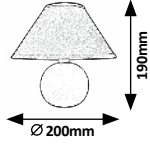

ARIEL

✦ ✦ **New**

2145

✦ ✦ **New**

2146

4904

4907

4901

4906

2145 (C) (T)

☒ E14 / 1x max. 40W
IP20
19824
rose

5 998250 321455

2146 (C) (T)

☒ E14 / 1x max. 40W
IP20
19853
grey

5 998250 321462

4901 (C) (T)