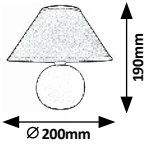

ARIEL

✦ ✦ **New**

2145

✦ ✦ **New**

2146

4904

4907

4901

4906

2145 (C) (T)

☒ E14 / 1x max. 40W
IP20
19824
rose

5 998250 321455

2146 (C) (T)

☒ E14 / 1x max. 40W
IP20
19853
grey

5 998250 321462

4901 (C) (T)