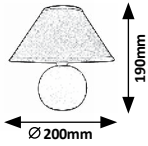

ARIEL

✦ ✦ **New**

2145

✦ ✦ **New**

2146

4904

4907

4901

4906

2145 (C) (T)

☒ E14 / 1x max. 40W
IP20
19824
rose

5 998250 321455

2146 (C) (T)

☒ E14 / 1x max. 40W
IP20
19853
grey

5 998250 321462

4901 (C) (T)