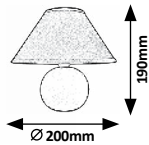

ARIEL

✦ ✦ **New**

2145

✦ ✦ **New**

2146

4904

4907

4901

4906

2145 (C) (T)

☒ E14 / 1x max. 40W
IP20
19824
rose

5 998250 321455

2146 (C) (T)

☒ E14 / 1x max. 40W
IP20
19853
grey

5 998250 321462

4901 (C) (T)