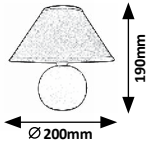

# ARIEL

✦ ✦ **New**

**2145**

✦ ✦ **New**

**2146**

**4904**

**4907**

**4901**

**4906**

**2145** (C) (T)

☒ E14 / 1x max. 40W  
IP20  
19824  
rose

**2146** (C) (T)

☒ E14 / 1x max. 40W  
IP20  
19853  
grey

**4901** (C) (T)

☒ E14 / 1x max. 40W  
IP20 • ☐  
9910  
matte white

**4904** (C) (T)