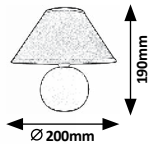

# ARIEL

✦ ✦ **New**

**2145**

✦ ✦ **New**

**2146**

**4904**

**4907**

**4901**

**4906**

**2145** (C) (T)

☒ E14 / 1x max. 40W  
IP20  
19824  
rose

**2146** (C) (T)

☒ E14 / 1x max. 40W  
IP20  
19853  
grey

**4901** (C) (T)

☒ E14 / 1x max. 40W  
IP20 • ☐  
9910  
matte white

**4904** (C) (T)