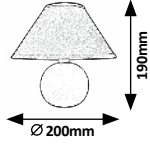

# ARIEL

✦ ✦ **New**

**2145**

✦ ✦ **New**

**2146**

**4904**

**4907**

**4901**

**4906**

**2145** (C) (T)

☒ E14 / 1x max. 40W  
IP20  
19824  
rose

**2146** (C) (T)

☒ E14 / 1x max. 40W  
IP20  
19853  
grey

**4901** (C) (T)

☒ E14 / 1x max. 40W  
IP20 • ☐  
9910  
matte white

**4904** (C) (T)