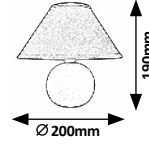

# ARIEL

✦ ✦ **New**

**2145**

✦ ✦ **New**

**2146**

**4904**

**4907**

**4901**

**4906**

**2145** (C) (T)

☒ E14 / 1x max. 40W  
IP20  
19824  
rose

**2146** (C) (T)

☒ E14 / 1x max. 40W  
IP20  
19853  
grey

**4901** (C) (T)

☒ E14 / 1x max. 40W  
IP20 • ☐  
9910  
matte white

**4904** (C) (T)