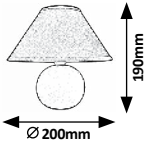

# ARIEL

✦ ✦ **New**

**2145**

✦ ✦ **New**

**2146**

**4904**

**4907**

**4901**

**4906**

**2145** (C) (T)

☒ E14 / 1x max. 40W  
IP20  
19824  
rose

**2146** (C) (T)

☒ E14 / 1x max. 40W  
IP20  
19853  
grey

**4901** (C) (T)

☒ E14 / 1x max. 40W  
IP20 • ☐  
9910  
matte white

**4904** (C) (T)