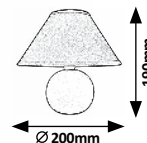

# ARIEL

✦ ✦ **New**

**2145**

✦ ✦ **New**

**2146**

**4904**

**4907**

**4901**

**4906**

**2145** (C) (T)

☒ E14 / 1x max. 40W  
IP20  
19824  
rose

**2146** (C) (T)

☒ E14 / 1x max. 40W  
IP20  
19853  
grey

**4901** (C) (T)

☒ E14 / 1x max. 40W  
IP20 • ☐  
9910  
matte white

**4904** (C) (T)