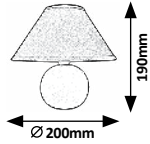

ARIEL

✦ ✦ **New**

2145

✦ ✦ **New**

2146

4904

4907

4901

4906

2145 (C) (T)

☒ E14 / 1x max. 40W
IP20
19824
rose

5 998250 321455

2146 (C) (T)

☒ E14 / 1x max. 40W
IP20
19853
grey

5 998250 321462

4901 (C) (T)