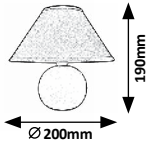

ARIEL

✦ ✦ **New**

2145

✦ ✦ **New**

2146

4904

4907

4901

4906

2145 (C) (T)

☒ E14 / 1x max. 40W
IP20
19824
rose

5 998250 321455

2146 (C) (T)

☒ E14 / 1x max. 40W
IP20
19853
grey

5 998250 321462

4901 (C) (T)