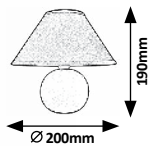

ARIEL

✦ ✦ **New**

2145

✦ ✦ **New**

2146

4904

4907

4901

4906

2145 (C) (T)

☒ E14 / 1x max. 40W
IP20
19824
rose

5 998250 321455

2146 (C) (T)

☒ E14 / 1x max. 40W
IP20
19853
grey

5 998250 321462

4901 (C) (T)