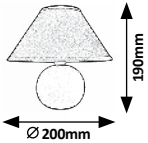

ARIEL

✦ ✦ **New**

2145

✦ ✦ **New**

2146

4904

4907

4901

4906

2145 (C) (T)

☒ E14 / 1x max. 40W
IP20
19824
rose

5 998250 321455

2146 (C) (T)

☒ E14 / 1x max. 40W
IP20
19853
grey

5 998250 321462

4901 (C) (T)