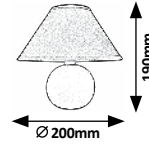

ARIEL

✦ ✦ **New**

2145

✦ ✦ **New**

2146

4904

4907

4901

4906

2145 (C) (T)

☒ E14 / 1x max. 40W
IP20
19824
rose

5 998250 321455

2146 (C) (T)

☒ E14 / 1x max. 40W
IP20
19853
grey

5 998250 321462

4901 (C) (T)