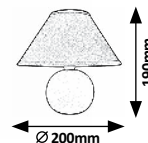

ARIEL

✦ ✦ **New**

2145

✦ ✦ **New**

2146

4904

4907

4901

4906

2145 (C) (T)

☒ E14 / 1x max. 40W
IP20
19824
rose

5 998250 321455

2146 (C) (T)

☒ E14 / 1x max. 40W
IP20
19853
grey

5 998250 321462

4901 (C) (T)