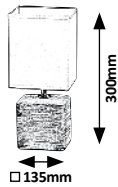

MOLLY

4391

4392

ORLANDO

4458

4928

4929

4930

4391 (C T)

⊗ E14 / 1x max. 40W
IP20 •
19470

beige/white

4392 (C T)

⊗ E14 / 1x max. 40W
IP20 •
19470

blue/white

4458 (C T)

⊗ E14 / 1x max. 40W
IP20 •
19424