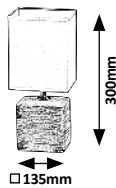

MOLLY

4391

4392

ORLANDO

4458

4928

4929

4930

4391 (C T)

⊗ E14 / 1x max. 40W
IP20 •
19470

beige/white

4392 (C T)

⊗ E14 / 1x max. 40W
IP20 •
19470

blue/white

4458 (C T)

⊗ E14 / 1x max. 40W
IP20 •
19424