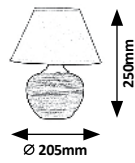

MOLLY

4391

4392

ORLANDO

4458

4928

4929

4930

4391 (C T)

⊗ E14 / 1x max. 40W
IP20 •
19470

beige/white

4392 (C T)

⊗ E14 / 1x max. 40W
IP20 •
19470

blue/white

4458 (C T)

⊗ E14 / 1x max. 40W
IP20 •
19424