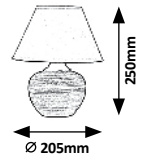

MOLLY

4391

4392

ORLANDO

4458

4928

4929

4930

4391 (C T)

⊗ E14 / 1x max. 40W
IP20 •
19470

beige/white

4392 (C T)

⊗ E14 / 1x max. 40W
IP20 •
19470

blue/white

4458 (C T)

⊗ E14 / 1x max. 40W
IP20 •
19424