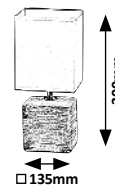

MOLLY

4391

4392

ORLANDO

4458

4928

4929

4930

4391 (C T)

⊗ E14 / 1x max. 40W
IP20 •
19470

beige/white

4392 (C T)

⊗ E14 / 1x max. 40W
IP20 •
19470

blue/white

4458 (C T)

⊗ E14 / 1x max. 40W
IP20 •
19424