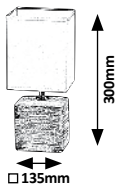

MOLLY

4391

4392

ORLANDO

4458

4928

4929

4930

4391 (C T)

⊗ E14 / 1x max. 40W
IP20 •
19470

beige/white

4392 (C T)

⊗ E14 / 1x max. 40W
IP20 •
19470

blue/white

4458 (C T)

⊗ E14 / 1x max. 40W
IP20 •
19424