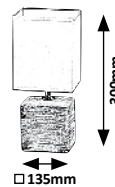

MOLLY

4391

4392

ORLANDO

4458

4928

4929

4930

4391 (C T)

⊗ E14 / 1x max. 40W
IP20 •
19470

beige/white

4392 (C T)

⊗ E14 / 1x max. 40W
IP20 •
19470

blue/white

4458 (C T)

⊗ E14 / 1x max. 40W
IP20 •
19424