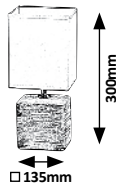

MOLLY

4391

4392

ORLANDO

4458

4928

4929

4930

4391 (C T)

⊗ E14 / 1x max. 40W
IP20 •
19470

beige/white

4392 (C T)

⊗ E14 / 1x max. 40W
IP20 •
19470

blue/white

4458 (C T)

⊗ E14 / 1x max. 40W
IP20 •
19424