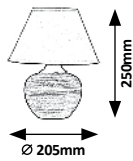

MOLLY

4391

4392

ORLANDO

4458

4928

4929

4930

4391 (C T)

⊗ E14 / 1x max. 40W
IP20 •
19470

beige/white

4392 (C T)

⊗ E14 / 1x max. 40W
IP20 •
19470

blue/white

4458 (C T)

⊗ E14 / 1x max. 40W
IP20 •
19424