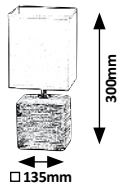

# MOLLY

4391

4392

# ORLANDO

4458

4928

4929

4930

4391 (C T)

⊗ E14 / 1x max. 40W  
IP20 •   
19470  
beige/white

4392 (C T)