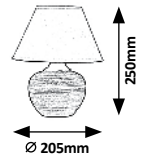

# MOLLY

4391

4392

# ORLANDO

4458

4928

4929

4930

4391 (C T)

⊗ E14 / 1x max. 40W  
IP20 •   
19470  
beige/white

4392 (C T)