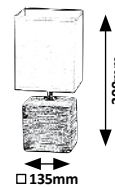

# MOLLY

4391

4392

# ORLANDO

4458

4928

4929

4930

4391 (C T)

⊗ E14 / 1x max. 40W  
IP20 •   
19470  
beige/white

4392 (C T)