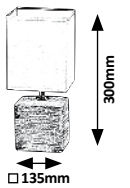

# ORLANDO

4458

4928

4929

4930

4391 (C T)

⊗ E14 / 1x max. 40W  
IP20 •   
19470  
beige/white

4392 (C T)

⊗ E14 / 1x max. 40W  
IP20 •   
19470  
blue/white

4458 (C T)

⊗ E14 / 1x max. 40W  
IP20 •   
19424  
grey

4928 (C T)

⊗ E14 / 1x max. 40W  
IP20 •   
19164  
wenge/white

4929 (C T)

⊗ E14 / 1x max. 40W  
IP20 •   
19164  
cream/white