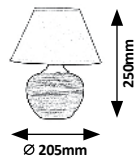

# MOLLY

4391

4392

# ORLANDO

4458

4928

4929

4930

4391 (C T)

⊗ E14 / 1x max. 40W  
IP20 •   
19470  
beige/white

4392 (C T)