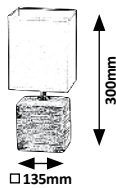

# MOLLY

4391

4392

# ORLANDO

4458

4928

4929

4930

4391 (C T)

⊗ E14 / 1x max. 40W  
IP20 •   
19470  
beige/white

4392 (C T)