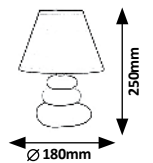

## SALEM

4948

4949

4950

4548 (C) (T)

☒ E14 / 1x max. 40W  
IP20 • □  
19807  
silver/white

4549 (C) (T)

☒ E14 / 1x max. 40W  
IP20 • □  
19808  
gold/black