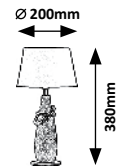

## SALEM

4948

4949

4950

4548 (C) (T)

☒ E14 / 1x max. 40W  
IP20 • □  
19807  
silver/white

4549 (C) (T)

☒ E14 / 1x max. 40W  
IP20 • □  
19808  
gold/black