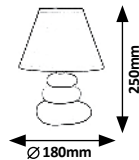

## SALEM

4948

4949

4950

4548 (C) (T)

☒ E14 / 1x max. 40W  
IP20 • □  
19807  
silver/white

4549 (C) (T)

☒ E14 / 1x max. 40W  
IP20 • □  
19808  
gold/black