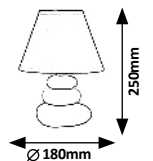

## SALEM

4948

4949

4950

4548 (C) (T)

☒ E14 / 1x max. 40W  
IP20 • □  
19807  
silver/white

4549 (C) (T)

☒ E14 / 1x max. 40W  
IP20 • □  
19808  
gold/black