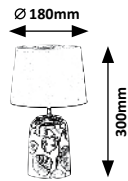

SONAL

4548

4549

EVELYN

4372

SALEM

4948

4949

4950

4548 (C) (T)

☒ E14 / 1x max. 40W
IP20 • □
19807
silver/white

4549 (C) (T)

☒ E14 / 1x max. 40W
IP20 • □
19808
gold/black

4372 (C) (T)

☒ E14 / 1x max. 40W
IP20 • □
19383
chrome/black

4948 (C) (T)

☒ E14 / 1x max. 40W
IP20 • □
19165
white/grey

4949 (C) (T)

☒ E14 / 1x max. 40W
IP20 • □
19157
white/silver

4950 (C) (T)

☒ E14 / 1x max. 40W
IP20 • □
19160
black/silver