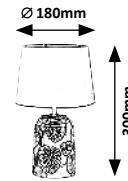

SONAL

4548

4549

EVELYN

4372

SALEM

4948

4949

4950

4548 (C) (T)

☒ E14 / 1x max. 40W
IP20 • □
19807
silver/white

4549 (C) (T)

☒ E14 / 1x max. 40W
IP20 • □
19808
gold/black

4372 (C) (T)

☒ E14 / 1x max. 40W
IP20 • □
19383
chrome/black

4948 (C) (T)

☒ E14 / 1x max. 40W
IP20 • □
19165
white/grey

4949 (C) (T)

☒ E14 / 1x max. 40W
IP20 • □
19157
white/silver

4950 (C) (T)

☒ E14 / 1x max. 40W
IP20 • □
19160
black/silver