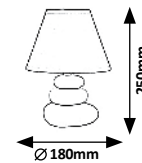

## SALEM

4948

4949

4950

4548 (C) (T)

☒ E14 / 1x max. 40W  
IP20 • □  
19807  
silver/white

4549 (C) (T)

☒ E14 / 1x max. 40W  
IP20 • □  
19808  
gold/black