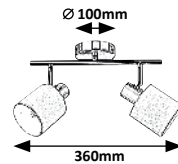

# NATINA

**5009**

**5010**

**4980**

**5011**

**4980** (M) (T)

☒ E14 / 3x max. 25W  
IP20 • 19886  
beige/satin chrome

5 998250 349800

**5009** (M) (T)

☒ E14 / 1x max. 25W  
IP20 • 19774  
beige/satin chrome

5 998250 350097

**5010** (M) (T)

☒ E14 / 2x max. 25W  
IP20 • 19774  
beige/satin chrome

5 998250 350103

**5011** (M) (T)

☒ E14 / 3x max. 25W  
IP20 • 19774  
beige/satin chrome