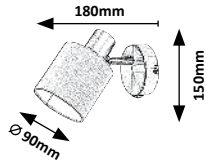

# NATINA

**5009**

**5010**

**4980**

**5011**

**4980** (M) (T)

☒ E14 / 3x max. 25W  
IP20 • 19886  
beige/satin chrome

5 998250 349800

**5009** (M) (T)

☒ E14 / 1x max. 25W  
IP20 • 19774  
beige/satin chrome

5 998250 350097

**5010** (M) (T)

☒ E14 / 2x max. 25W  
IP20 • 19774  
beige/satin chrome

5 998250 350103

**5011** (M) (T)

☒ E14 / 3x max. 25W  
IP20 • 19774  
beige/satin chrome