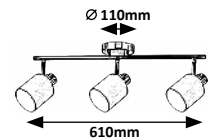

# NATINA

**5009**

**5010**

**4980**

**5011**

**4980** (M) (T)

☒ E14 / 3x max. 25W  
IP20 • 19886  
beige/satin chrome

5 998250 349800

**5009** (M) (T)

☒ E14 / 1x max. 25W  
IP20 • 19774  
beige/satin chrome

5 998250 350097

**5010** (M) (T)

☒ E14 / 2x max. 25W  
IP20 • 19774  
beige/satin chrome

5 998250 350103

**5011** (M) (T)

☒ E14 / 3x max. 25W  
IP20 • 19774  
beige/satin chrome