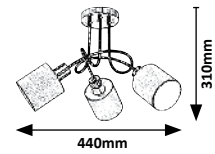

# NATINA

**5009**

**5010**

**4980**

**5011**

**4980** (M) (T)

☒ E14 / 3x max. 25W  
IP20 • 19886  
beige/satin chrome

5 998250 349800

**5009** (M) (T)

☒ E14 / 1x max. 25W  
IP20 • 19774  
beige/satin chrome

5 998250 350097

**5010** (M) (T)

☒ E14 / 2x max. 25W  
IP20 • 19774  
beige/satin chrome

5 998250 350103

**5011** (M) (T)

☒ E14 / 3x max. 25W  
IP20 • 19774  
beige/satin chrome