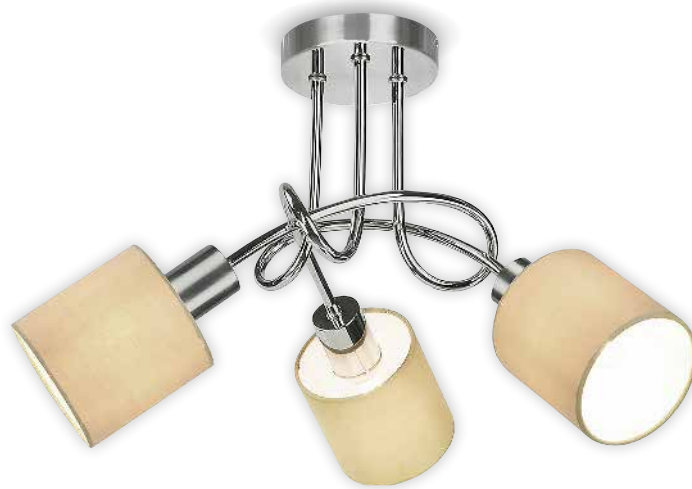

# NATINA

**5009**

**5010**

**4980**

**5011**

**4980** (M) (T)

☒ E14 / 3x max. 25W  
IP20 • 19886  
beige/satin chrome

5 998250 349800

**5009** (M) (T)

☒ E14 / 1x max. 25W  
IP20 • 19774  
beige/satin chrome

5 998250 350097

**5010** (M) (T)

☒ E14 / 2x max. 25W  
IP20 • 19774  
beige/satin chrome

5 998250 350103

**5011** (M) (T)

☒ E14 / 3x max. 25W  
IP20 • 19774  
beige/satin chrome