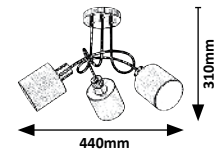

NATINA

5009

5010

4980

5011

4980 (M) (T)

☒ E14 / 3x max. 25W
IP20 • 19886
beige/satin chrome

5 998250 349800

5009 (M) (T)

☒ E14 / 1x max. 25W
IP20 • 19774
beige/satin chrome

5 998250 350097

5010 (M) (T)

☒ E14 / 2x max. 25W
IP20 • 19774
beige/satin chrome

5 998250 350103

5011 (M) (T)

☒ E14 / 3x max. 25W
IP20 • 19774
beige/satin chrome