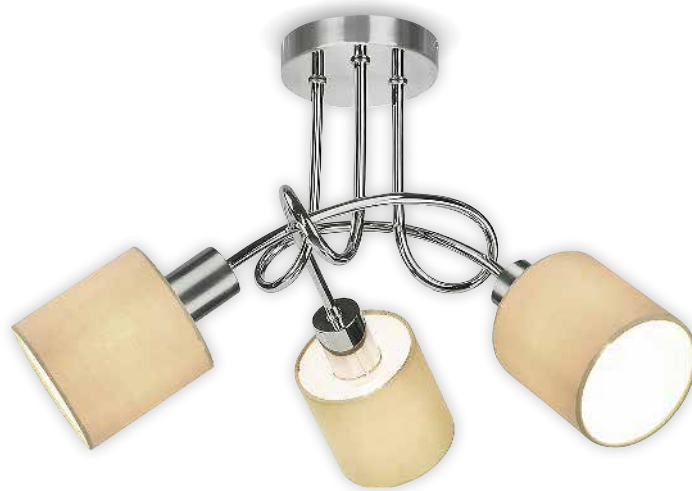

NATINA

5009

5010

4980

5011

4980 (M) (T)

☒ E14 / 3x max. 25W
IP20 • 19886
beige/satin chrome

5 998250 349800

5009 (M) (T)

☒ E14 / 1x max. 25W
IP20 • 19774
beige/satin chrome

5 998250 350097

5010 (M) (T)

☒ E14 / 2x max. 25W
IP20 • 19774
beige/satin chrome

5 998250 350103

5011 (M) (T)

☒ E14 / 3x max. 25W
IP20 • 19774
beige/satin chrome