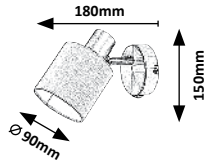

NATINA

5009

5010

4980

5011

4980 (M) (T)

☒ E14 / 3x max. 25W
IP20 • 19886
beige/satin chrome

5 998250 349800

5009 (M) (T)

☒ E14 / 1x max. 25W
IP20 • 19774
beige/satin chrome

5 998250 350097

5010 (M) (T)

☒ E14 / 2x max. 25W
IP20 • 19774
beige/satin chrome

5 998250 350103

5011 (M) (T)

☒ E14 / 3x max. 25W
IP20 • 19774
beige/satin chrome