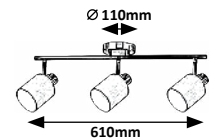

NATINA

5009

5010

4980

5011

4980 (M) (T)

☒ E14 / 3x max. 25W
IP20 • 19886
beige/satin chrome

5 998250 349800

5009 (M) (T)

☒ E14 / 1x max. 25W
IP20 • 19774
beige/satin chrome

5 998250 350097

5010 (M) (T)

☒ E14 / 2x max. 25W
IP20 • 19774
beige/satin chrome

5 998250 350103

5011 (M) (T)

☒ E14 / 3x max. 25W
IP20 • 19774
beige/satin chrome