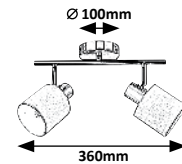

NATINA

5009

5010

4980

5011

4980 (M) (T)

☒ E14 / 3x max. 25W
IP20 • 19886
beige/satin chrome

5 998250 349800

5009 (M) (T)

☒ E14 / 1x max. 25W
IP20 • 19774
beige/satin chrome

5 998250 350097

5010 (M) (T)

☒ E14 / 2x max. 25W
IP20 • 19774
beige/satin chrome

5 998250 350103

5011 (M) (T)

☒ E14 / 3x max. 25W
IP20 • 19774
beige/satin chrome