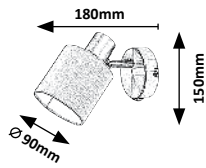

# NATINA

**5009**

**5010**

**4980**

**5011**

**4980** (M) (T)

☒ E14 / 3x max. 25W  
IP20 • 19886  
beige/satin chrome

5 998250 349800

**5009** (M) (T)

☒ E14 / 1x max. 25W  
IP20 • 19774  
beige/satin chrome

5 998250 350097

**5010** (M) (T)

☒ E14 / 2x max. 25W  
IP20 • 19774  
beige/satin chrome

5 998250 350103

**5011** (M) (T)

☒ E14 / 3x max. 25W  
IP20 • 19774  
beige/satin chrome