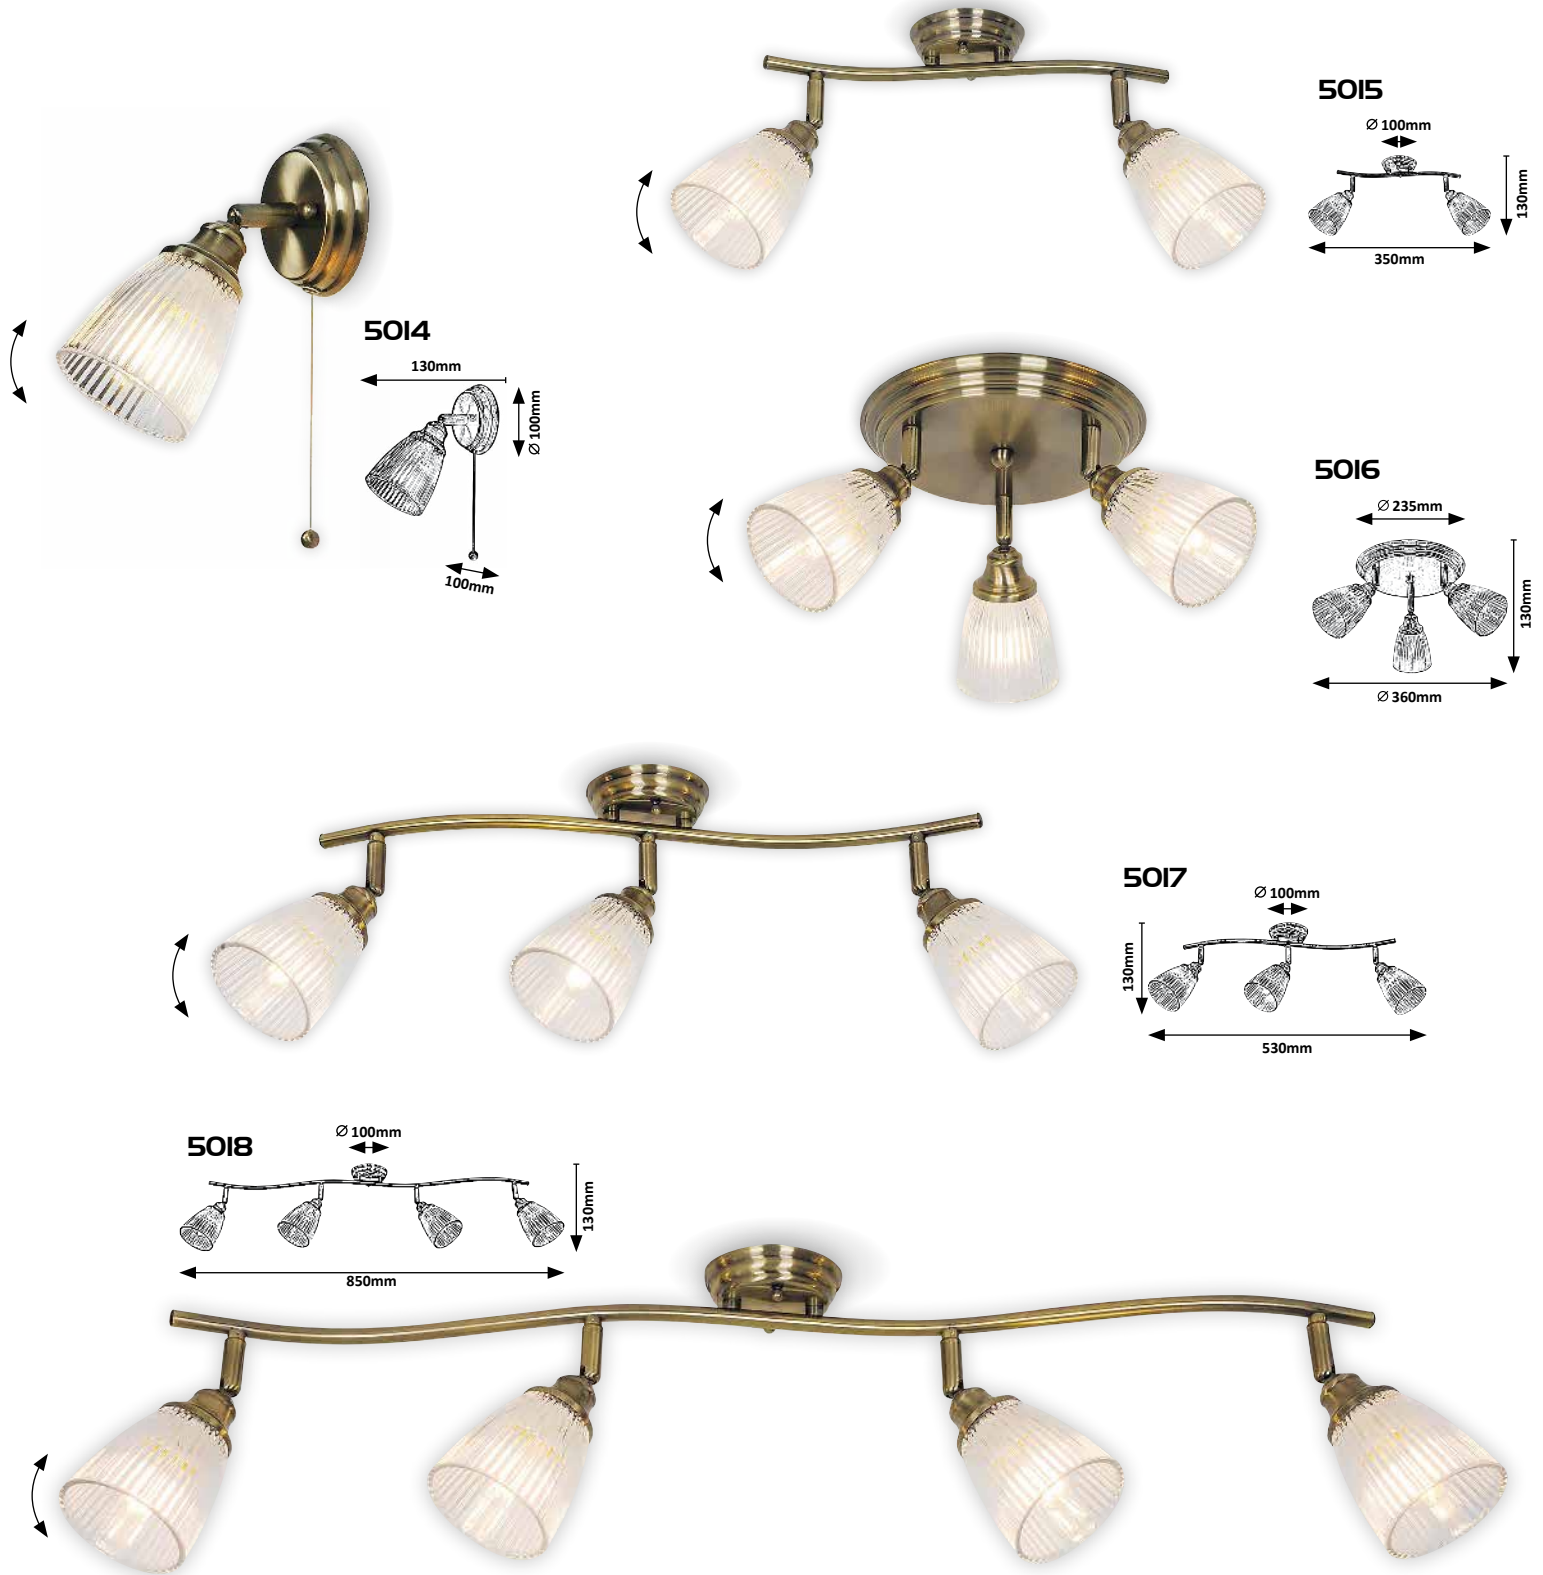

MARTHA

5014 MG

☒ E14 / 1x max. 40W
IP20 • • • 19813
antique bronze/transparent

5 998250 350141

5015 MG

☒ E14 / 2x max. 40W
IP20 • • • 19813
antique bronze/transparent

5 998250 350158

5016 MG

☒ E14 / 3x max. 40W
IP20 • • • 19813
antique bronze/transparent

5 998250 350165

5017 MG

☒ E14 / 3x max. 40W
IP20 • • • 19813
antique bronze/transparent

5 998250 350172

5018 MG

☒ E14 / 4x max. 40W
IP20 • • • 19813
antique bronze/transparent